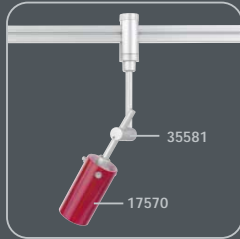

**É tão fácil:**

1. Escolhe a armação
2. Escolhe os vidros  
pronto!

Incl. **Osram G9** / 40 W

12cm

Incl. **Osram G9** / 40 W

12cm

Incl. **Osram G9** / 40 W

15cm