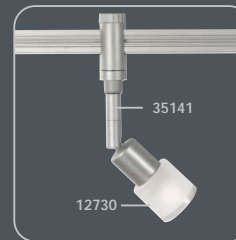

## 35121

12880 12890 12900 18560 12910 12920 12950

17620 20530

17900 17910 17920 17930 18530 19950

Incl. **Osram G9** / 40 W

11 cm

Shades for frame  
Gläser zu Gestell  
Verres pour pied  
Portalamcade per telaio  
Glazen bij het onderstel  
Pantalla de vidrio para el pedestal  
Lentes para armação