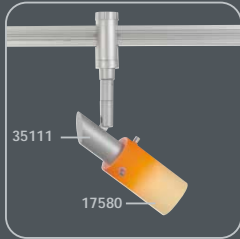

**É tão fácil:**

1. Escolhe a armação
2. Escolhe os vidros  
pronto!

Incl. **Osram G9** / 40 W

12cm

Incl. **Osram G9** / 40 W

12cm

Incl. **Osram G9** / 40 W

15cm