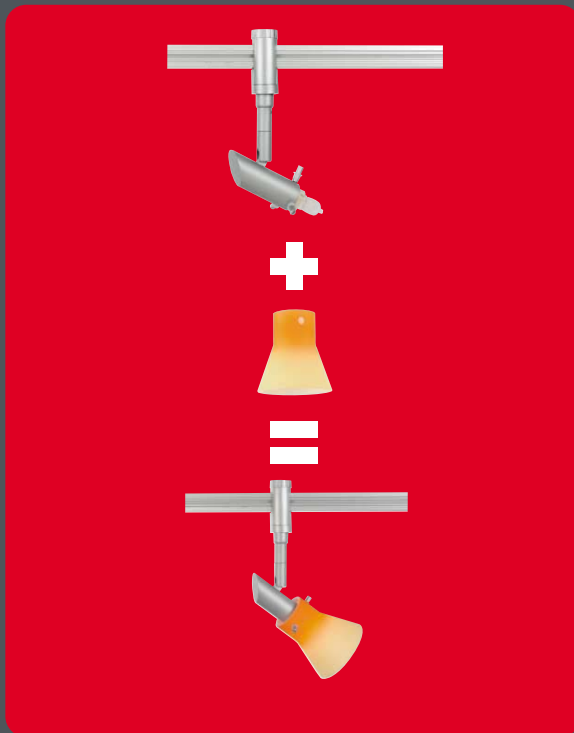

Select a frame and glass shade to create your favorite lamp
Kombinieren Sie Ihre Wunschleuchte aus Gestell und Gläsern
Créez votre propre éclairage en combinant l'armature aux verres
Assemblate la vostra lampada dei desideri scegliendo telaio e coprilampade
Combineer uw wenslamp uit onderstel en glazen
Combine su farol favorito eligiendo bastidor y cristales
Combine a sua lâmapada desejada por armação e vidros.

1-2006

do what you like

Select a frame and glass shade to create your favorite lamp
Kombinieren Sie Ihre Wunschleuchte aus Gestell und Gläsern
Créez votre propre éclairage en combinant l'armature aux verres
Assemblate la vostra lampada dei desideri scegliendo telaio e coprilampade
Combineer uw wenslamp uit onderstel en glazen
Combine su farol favorito eligiendo bastidor y cristales
Combine a sua lâmapada desejada por armação e vidros.