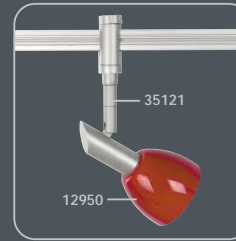

## 35111, 35581, 35591

13660 13680 17490 17520 19910

12610 12630 17530 19920 17580 17570 18380 18580 18590

20550 20560 20570 20580

Incl. **Osram G9** / 40 W

12 cm

Shades for frame  
Gläser zu Gestell  
Verres pour pied  
Portalamcade per telaio  
Glazen bij het onderstel  
Pantalla de vidrio para el pedestal  
Lentes para armação