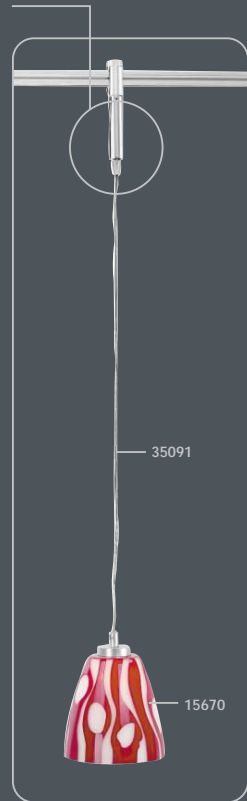

## 35091

Connecting space for pendant lamp

Anschlussraum für Pendelverkürzung

Espace de raccordement pour raccourcissement de pendule

Area attacco per riduzione del pendolo

Aansluitingsruimte voor slingerverkorting

Espacio para acortar el péndulo

Espaço de ligação para encurtamento pendular

Ø 17 cm  
11 cm

10890

10900

10910

10930

15440

15490

Ø 17 cm  
11 cm

18500

19900

Ø 20 cm  
8 cm

10950

10960

11000

19890

20540

Ø 14 cm  
14 cm

15620

15650

15670

15680

Ø 12 cm  
18 cm