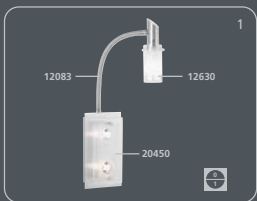

incl. **Osram G9** / 25 W / 40 W