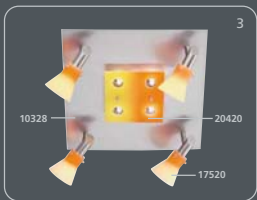

**Rien de plus simple:**

1. Choisir l'armature de l'éclairage
  2. Choisir le verre
- Terminé!

**Semplicissimo:**

1. Scegliere il telaio
  2. Scegliere il coprilampade
- Finito!

**Zo eenvoudig is het:**

1. Onderstel kiezen
  2. Glazen kiezen
- Klaar!

**Es muy sencillo:**

1. Elija el bastidor que más le guste
  2. Coloque los cristales
- ¡Listo!

**É tão fácil:**

1. Escolhe a armação
  2. Escolhe os vidros
- pronto!

incl. **Osram G9** / 25 W / 40 W

incl. **Osram G9** / 25 W / 40 W

incl. **Osram G9** / 25 W / 40 W

incl. **Osram G9** / 25 W / 40 W

incl. **Osram G9** / 25 W / 40 W

ca. 35 x 35 cm  
incl. **Osram G9** / 25 W / 40 W

ca. 18 x 50 cm  
incl. **Osram G9** / 25 W / 40 W

**Glass Shades · Gläser · Verres**  
**Coprilampade · Glazen · Cristales · Vidros**