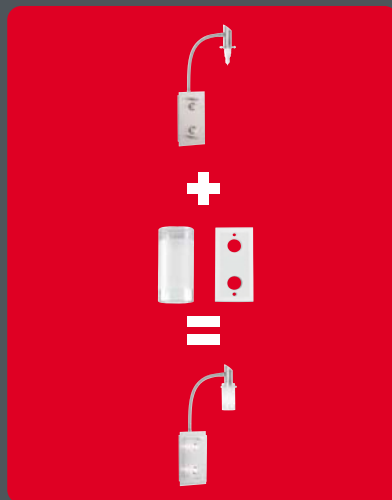

Select a frame and glass shade to create your favorite lamp  
 Kombinieren Sie Ihre Wunschleuchte aus Gestell und Gläsern  
 Créez votre propre éclairage en combinant l'armature aux verres  
 Assemblate la vostra lampada dei desideri scegliendo telaio e coprilampade  
 Combineer uw wenslamp uit onderstel en glazen  
 Combine su faro! favorito eligiendo bastidor y cristales  
 Combine a sua lâmpada desejada por armação e vidros

do what you like

Select a frame and glass shade to create your favorite lamp  
 Kombinieren Sie Ihre Wunschleuchte aus Gestell und Gläsern  
 Créez votre propre éclairage en combinant l'armature aux verres  
 Assemblate la vostra lampada dei desideri scegliendo telaio e coprilampade  
 Combineer uw wenslamp uit onderstel en glazen  
 Combine su faro! favorito eligiendo bastidor y cristales  
 Combine a sua lâmpada desejada por armação e vidros

**Frames · Gestelle · Armatures · Telai**  
**Onderstellen · Bastidores · Armações**

**It's this easy:**

1. Select your lamp frame
  2. Select your glass shade
- Ready!

**So einfach geht's:**

1. Gestell aussuchen
  2. Gläser aussuchen
- Fertig!