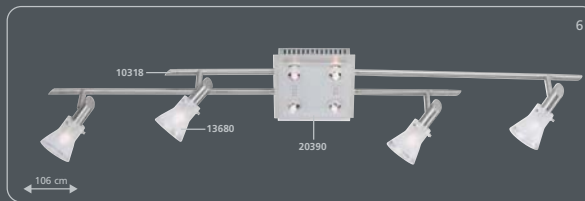

**Rien de plus simple:**

1. Choisir l'armature de l'éclairage
  2. Choisir le verre
- Terminé!

**Semplicissimo:**

1. Scegliere il telaio
  2. Scegliere il coprilampade
- Finito!

**Zo eenvoudig is het:**

1. Onderstel kiezen
  2. Glazen kiezen
- Klaar!

**Es muy sencillo:**

1. Elija el bastidor que más le guste
  2. Coloque los cristales
- ¡Listo!

**É tão fácil:**

1. Escolhe a armação
  2. Escolhe os vidros
- pronto!

incl. **Osram G9** / 25 W / 40 W

incl. **Osram G9** / 25 W / 40 W

incl. **Osram G9** / 25 W / 40 W

incl. **Osram G9** / 25 W / 40 W

incl. **Osram G9** / 25 W / 40 W

ca. 35 x 35 cm  
incl. **Osram G9** / 25 W / 40 W

ca. 18 x 50 cm  
incl. **Osram G9** / 25 W / 40 W

**Glass Shades · Gläser · Verres**  
**Coprilampade · Glazen · Cristales · Vidros**