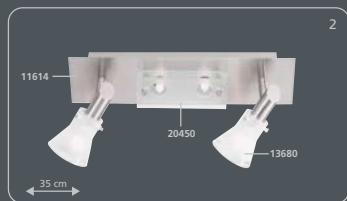

**Es muy sencillo:**

1. Elija el bastidor que más le guste
  2. Coloque los cristales
- ¡Listo!

**É tão fácil:**

1. Escolhe a armação
  2. Escolhe os vidros
- pronto!

incl. **Osram G9** / 25 W / 40 W

incl. **Osram G9** / 25 W / 40 W

incl. **Osram G9** / 25 W / 40 W

incl. **Osram G9** / 25 W / 40 W

incl. **Osram G9** / 25 W / 40 W

ca. 35 x 35 cm  
incl. **Osram G9** / 25 W / 40 W

ca. 18 x 50 cm  
incl. **Osram G9** / 25 W / 40 W

**Glass Shades · Gläser · Verres**  
**Coprilampade · Glazen · Cristales · Vidros**