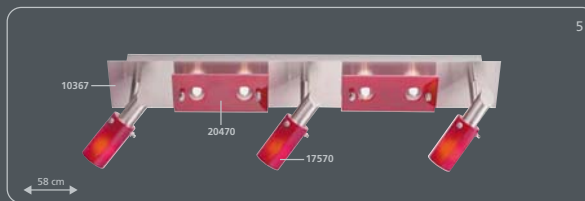

**Rien de plus simple:**

1. Choisir l'armature de l'éclairage
  2. Choisir le verre
- Terminé!

**Semplicissimo:**

1. Scegliere il telaio
  2. Scegliere il coprilampade
- Finito!

**Zo eenvoudig is het:**

1. Onderstel kiezen
  2. Glazen kiezen
- Klaar!

**Es muy sencillo:**

1. Elija el bastidor que más le guste
  2. Coloque los cristales
- ¡Listo!

**É tão fácil:**

1. Escolhe a armação
  2. Escolhe os vidros
- pronto!

incl. **Osram G9** / 25 W / 40 W

incl. **Osram G9** / 25 W / 40 W