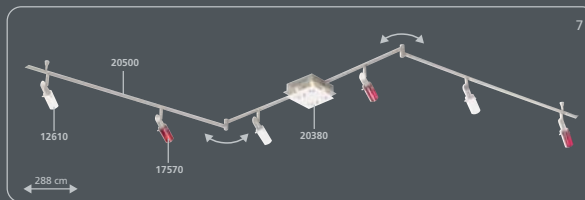

**Es muy sencillo:**

1. Elija el bastidor que más le guste
  2. Coloque los cristales
- ¡Listo!

**É tão fácil:**

1. Escolhe a armação
  2. Escolhe os vidros
- pronto!

incl. **Osram G9** / 25 W / 40 W

incl. **Osram G9** / 25 W / 40 W

incl. **Osram G9** / 25 W / 40 W

incl. **Osram G9** / 25 W / 40 W

incl. **Osram G9** / 25 W / 40 W

ca. 35 x 35 cm  
incl. **Osram G9** / 25 W / 40 W

ca. 18 x 50 cm  
incl. **Osram G9** / 25 W / 40 W

**Glass Shades · Gläser · Verres**  
**Coprilampade · Glazen · Cristales · Vidros**