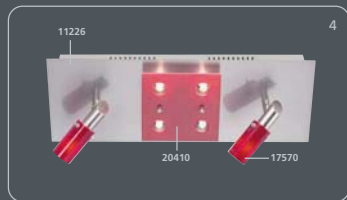

**Es muy sencillo:**

1. Elija el bastidor que más le guste
  2. Coloque los cristales
- ¡Listo!

**É tão fácil:**

1. Escolhe a armação
  2. Escolhe os vidros
- pronto!

incl. **Osram G9** / 25 W / 40 W

incl. **Osram G9** / 25 W / 40 W

incl. **Osram G9** / 25 W / 40 W

incl. **Osram G9** / 25 W / 40 W

incl. **Osram G9** / 25 W / 40 W

ca. 35 x 35 cm  
incl. **Osram G9** / 25 W / 40 W

ca. 18 x 50 cm  
incl. **Osram G9** / 25 W / 40 W

**Glass Shades · Gläser · Verres**  
**Coprilampade · Glazen · Cristales · Vidros**