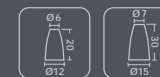

Glass Shades · Gläser · Verres
Coprilampade · Glazen · Cristales · Vidros

Switch Dimmer
Interrupteur
Interruttore
Schakelaar
Interruptor
Interruptor

Dimmer
Dimmer
Variateur de lumière
Dimmer
Dimmer
Interruptor con regulador de voltaje
Dimmer

Touch dimmer
Touchdimmer
Variateur sensitif
Dimmer a contatto sensoriale
Touchdimmer
Interruptor táctil con regulador de voltaje
Dimmer de toque

A Nickel matt
Nickel matt
Nickel opaco
Nikkel mat
Niquel mate
Niquel mate

B Brass matt
Messing matt
Laiton mat
Ottone opaco
Messing mat
Latão mate
Latão mate