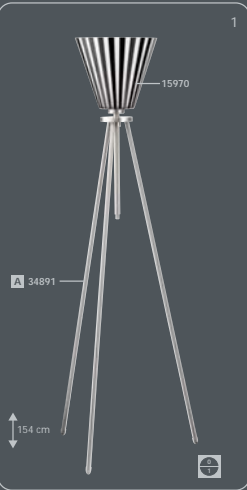

Frames · Gestelle · Armatures · Telai
Onderstellen · Bastidores · Armações

It's this easy:

1. Select your lamp frame
  2. Select your glass shade
2. Ready!

So einfach geht's:

1. Gestell aussuchen
  2. Gläser aussuchen
2. Fertig!

Rien de plus simple:

1. Choisir l'armature de l'éclairage
  2. Choisir le verre
2. Terminé!

Semplicissimo:

1. Scegliere il telaio
  2. Scegliere il coprilampade
2. Finito!

Zo eenvoudig is het:

1. Onderstel kiezen
  2. Glazen kiezen
2. Klaar!

Es muy sencillo:

1. Elija el bastidor que más le guste
  2. Coloque los cristales
2. ¡Listo!

É tão fácil:

1. Escolhe a armação
  2. Escolhe os vidros
2. pronto!

E 27 max 100 W