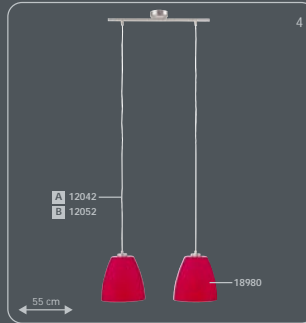

E 27 max. 60 W