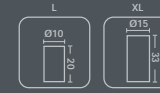

Glass Shades · Gläser · Verres
Coprilampade · Glazen · Cristales · Vidros

Switch Dimmer
Interrupteur
Interruttore
Schakelaar
Interruptor
Interruptor

Dimmer
Dimmer
Variateur de lumière
Dimmer
Dimmer
Interruptor con regulador de voltaje
Dimmer

Touch dimmer
Touchdimmer
Variateur sensitif
Dimmer a contatto sensoriale
Touchdimmer
Interruptor táctil con regulador de voltaje
Dimmer de toque

A Nickel matt
Nickel matt
Nickel opaco
Nikkel mat
Niquel mate
Niquel mate

B Brass matt
Messing matt
Laiton mat
Ottone opaco
Messing mat
Latão mate
Latão mate