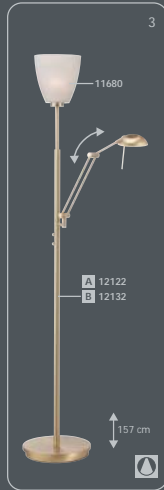

incl. Osram G9 / 40 W
E 27 max. 100 W