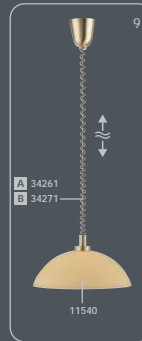

E 27 max. 100 W