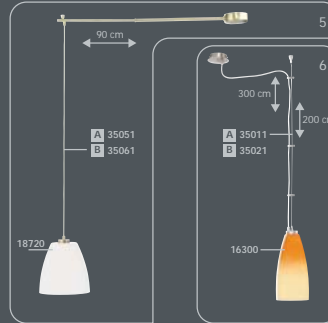

E 27 max. 100 W

E 27 max. 100 W