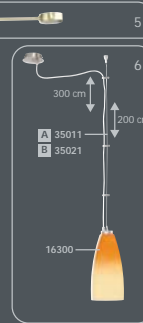

E 27 max. 100 W