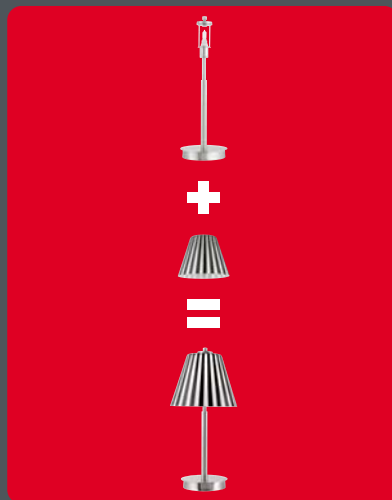

Select a frame and glass shade to create your favorite lamp  
 Kombinieren Sie Ihre Wunschleuchte aus Gestell und Gläsern  
 Créez votre propre éclairage en combinant l'armature aux verres  
 Assemblate la vostra lampada dei desideri scegliendo telaio e coprilampade  
 Combineer uw wenslamp uit onderstel en glazen  
 Combine su farol favorito eligiendo bastidor y cristales  
 Combine a sua lâmpada desejada por armação e vidros.

Händlerstempel

do what you like

Select a frame and glass shade to create your favorite lamp  
 Kombinieren Sie Ihre Wunschleuchte aus Gestell und Gläsern  
 Créez votre propre éclairage en combinant l'armature aux verres  
 Assemblate la vostra lampada dei desideri scegliendo telaio e coprilampade  
 Combineer uw wenslamp uit onderstel en glazen  
 Combine su farol favorito eligiendo bastidor y cristales  
 Combine a sua lâmpada desejada por armação e vidros.