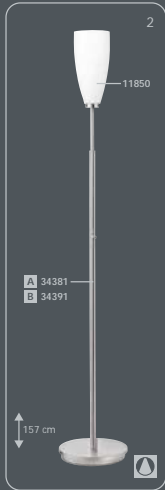

E 27 max. 100 W