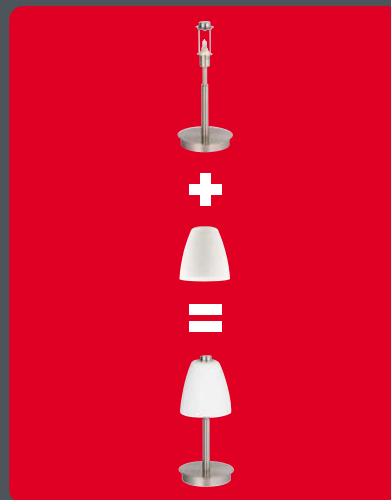

Select a frame and glass shade to create your favorite lamp
 Kombinieren Sie Ihre Wunschleuchte aus Gestell und Gläsern
 Créez votre propre éclairage en combinant l'armature aux verres
 Assemblate la vostra lampada dei desideri scegliendo telaio e coprilampade
 Combineer uw wenslamp uit onderstel en glazen
 Combine su faro! favorito eligiendo bastidor y cristales
 Combine a sua lâmpada desejada por armação e vidros.

do what you like

Select a frame and glass shade to create your favorite lamp
 Kombinieren Sie Ihre Wunschleuchte aus Gestell und Gläsern
 Créez votre propre éclairage en combinant l'armature aux verres
 Assemblate la vostra lampada dei desideri scegliendo telaio e coprilampade
 Combineer uw wenslamp uit onderstel en glazen
 Combine su faro! favorito eligiendo bastidor y cristales
 Combine a sua lâmpada desejada por armação e vidros.