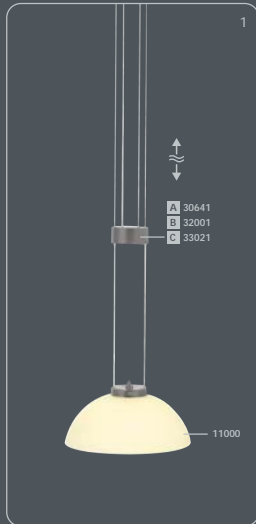

Frames · Gestelle · Armatures · Telai Onderstellen · Bastidores · Armações

It's this easy:

1. Select your lamp frame
  2. Select your glass shade
2. Ready!

So einfach geht's:

1. Gestell aussuchen
  2. Gläser aussuchen
2. Fertig!

Rien de plus simple:

1. Choisir l'armature de l'éclairage
  2. Choisir le verre
2. Terminé!

Semplicissimo:

1. Scegliere il telaio
  2. Scegliere il coprilampade
2. Finito!

Zo eenvoudig is het:

1. Onderstel kiezen
  2. Glazen kiezen
2. Klaar!

Es muy sencillo:

1. Elija el bastidor que más le guste
  2. Coloque los cristales
2. ¡Listo!

É tão fácil:

1. Escolhe a armação
  2. Escolhe os vidros
2. pronto!

incl. G6,35 / 12V / 50 W