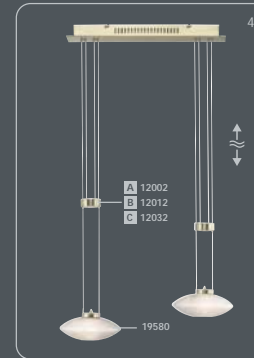

incl. G6,35 / 12V / 50 W

48 cm