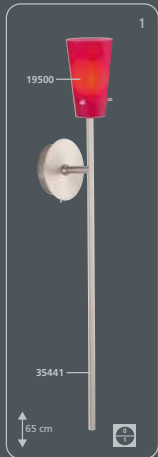

Frames · Gestelle · Armatures · Telai
Onderstellen · Bastidores · Armações

It's this easy:

1. Select your lamp frame
 2. Select your glass shade
- Ready!

So einfach geht's:

1. Gestell aussuchen
 2. Gläser aussuchen
- Fertig!

Rien de plus simple:

1. Choisir l'armature de l'éclairage
 2. Choisir le verre
- Terminé!

Semplicissimo:

1. Scegliere il telaio
 2. Scegliere il coprilampade
- Finito!

Zo eenvoudig is het:

1. Onderstel kiezen
 2. Glazen kiezen
- Klaar!

Es muy sencillo:

1. Elija el bastidor que más le guste
 2. Coloque los cristales
- ¡Listo!

É tão fácil:

1. Escolhe a armação
 2. Escolhe os vidros
- pronto!

incl. Osram G9 / 40 W

incl. Osram G9 / 40 W

incl. G6,35 / 12 V / 50 W

incl. G6,35 / 12 V / 50 W

incl. G6,35 / 12 V / 35 W

incl. G6,35 / 12 V / 35 W

Ø 33 cm
incl. G6,35 / 12 V / 35 W

Glass Shades · Gläser · Verres
Coprilampade · Glazen · Cristales · Vidros