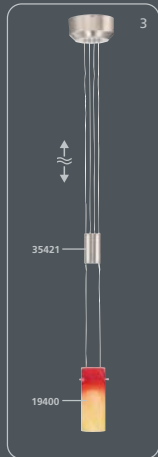

Rien de plus simple:

1. Choisir l'armature de l'éclairage
 2. Choisir le verre
- Terminé!

Semplicissimo:

1. Scegliere il telaio
 2. Scegliere il coprilampade
- Finito!

Zo eenvoudig is het:

1. Onderstel kiezen
 2. Glazen kiezen
- Klaar!

Es muy sencillo:

1. Elija el bastidor que más le guste
 2. Coloque los cristales
- ¡Listo!

É tão fácil:

1. Escolhe a armação
 2. Escolhe os vidros
- pronto!

incl. Osram G9 / 40 W

incl. Osram G9 / 40 W

incl. G6,35 / 12 V / 50 W

incl. G6,35 / 12 V / 50 W

incl. G6,35 / 12 V / 35 W

incl. G6,35 / 12 V / 35 W

Ø 33 cm
incl. G6,35 / 12 V / 35 W

Glass Shades · Gläser · Verres
Coprilampade · Glazen · Cristales · Vidros