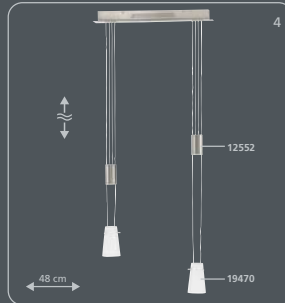

Es muy sencillo:

1. Elija el bastidor que más le guste
 2. Coloque los cristales
- ¡Listo!

É tão fácil:

1. Escolhe a armação
 2. Escolhe os vidros
- pronto!

incl. Osram G9 / 40 W

incl. Osram G9 / 40 W

incl. G6,35 / 12 V / 50 W

incl. G6,35 / 12 V / 50 W

incl. G6,35 / 12 V / 35 W

incl. G6,35 / 12 V / 35 W

Ø 33 cm
incl. G6,35 / 12 V / 35 W

Glass Shades · Gläser · Verres
Coprilampade · Glazen · Cristales · Vidros