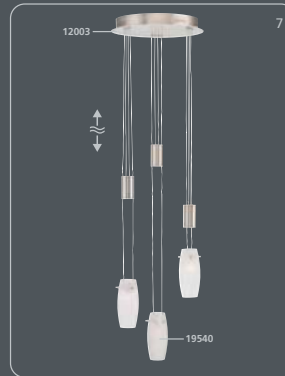

Rien de plus simple:

1. Choisir l'armature de l'éclairage
 2. Choisir le verre
- Terminé!

Semplicissimo:

1. Scegliere il telaio
 2. Scegliere il coprilampade
- Finito!

Zo eenvoudig is het:

1. Onderstel kiezen
 2. Glazen kiezen
- Klaar!

Es muy sencillo:

1. Elija el bastidor que más le guste
 2. Coloque los cristales
- ¡Listo!

É tão fácil:

1. Escolhe a armação
 2. Escolhe os vidros
- pronto!

incl. Osram G9 / 40 W

incl. Osram G9 / 40 W

incl. G6,35 / 12 V / 50 W

incl. G6,35 / 12 V / 50 W

incl. G6,35 / 12 V / 35 W

incl. G6,35 / 12 V / 35 W

Ø 33 cm
incl. G6,35 / 12 V / 35 W

Glass Shades · Gläser · Verres
Coprilampade · Glazen · Cristales · Vidros