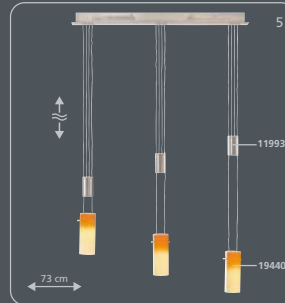

Rien de plus simple:

1. Choisir l'armature de l'éclairage
 2. Choisir le verre
- Terminé!

Semplicissimo:

1. Scegliere il telaio
 2. Scegliere il coprilampade
- Finito!

Zo eenvoudig is het:

1. Onderstel kiezen
 2. Glazen kiezen
- Klaar!

Es muy sencillo:

1. Elija el bastidor que más le guste
 2. Coloque los cristales
- ¡Listo!

É tão fácil:

1. Escolhe a armação
 2. Escolhe os vidros
- pronto!

incl. Osram G9 / 40 W

incl. Osram G9 / 40 W

incl. G6,35 / 12 V / 50 W

incl. G6,35 / 12 V / 50 W

incl. G6,35 / 12 V / 35 W

incl. G6,35 / 12 V / 35 W

Ø 33 cm
incl. G6,35 / 12 V / 35 W

Glass Shades · Gläser · Verres
Coprilampade · Glazen · Cristales · Vidros