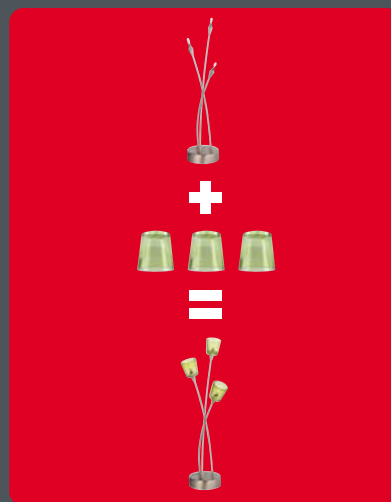

Select a frame and glass shade to create your favorite lamp  
 Kombinieren Sie Ihre Wunschleuchte aus Gestell und Gläsern  
 Créez votre propre éclairage en combinant l'armature aux verres  
 Assemblate la vostra lampada dei desideri scegliendo telaio e coprilampade  
 Combineer uw wenslamp uit onderstel en glazen  
 Combine su farol favorito eligiendo bastidor y cristales  
 Combine a sua lâmpada desejada por armação e vidros.

do what you like

Select a frame and glass shade to create your favorite lamp  
 Kombinieren Sie Ihre Wunschleuchte aus Gestell und Gläsern  
 Créez votre propre éclairage en combinant l'armature aux verres  
 Assemblate la vostra lampada dei desideri scegliendo telaio e coprilampade  
 Combineer uw wenslamp uit onderstel en glazen  
 Combine su farol favorito eligiendo bastidor y cristales  
 Combine a sua lâmpada desejada por armação e vidros.

**Frames · Gestelle · Armatures · Telai**  
**Onderstellen · Bastidores · Armações**

**It's this easy:**  
 1. Select your lamp frame  
 2. Select your glass shade  
 Ready!

**So einfach geht's:**  
 1. Gestell aussuchen  
 2. Gläser aussuchen  
 Fertig!