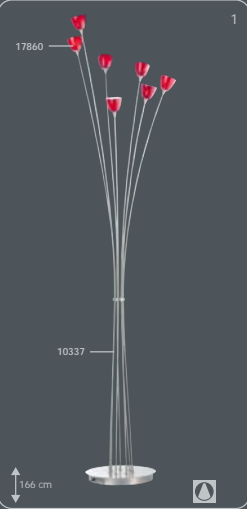

Frames · Gestelle · Armatures · Telai
Onderstellen · Bastidores · Armações

It's this easy:
1. Select your lamp frame
2. Select your glass shade
Ready!

So einfach geht's:
1. Gestell aussuchen
2. Gläser aussuchen
Fertig!

Rien de plus simple:
1. Choisir l'armature de l'éclairage
2. Choisir le verre
Terminé!

Semplicissimo:
1. Scegliere il telaio
2. Scegliere il coprilampade
Finito!

Zo eenvoudig is het:
1. Onderstel kiezen
2. Glazen kiezen
Klaar!

Es muy sencillo:
1. Elija el bastidor que más le guste
2. Coloque los cristales
¡Listo!

É tão fácil:
1. Escolhe a armação
2. Escolhe os vidros
pronto!

incl. G4 / 12 V / 20 W