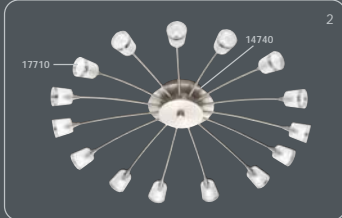

Ø 59 cm
incl. G4 / 12 V / 10 W