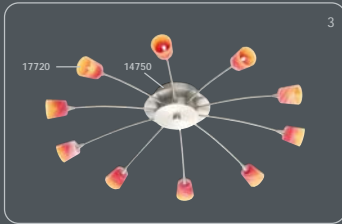

Ø 59 cm
incl. G4 / 12 V / 20 W