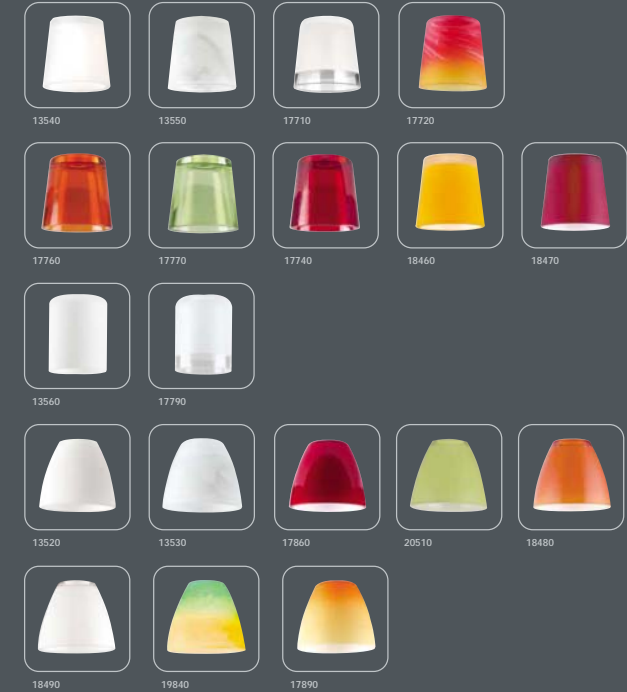

Glass Shades · Gläser · Verres
Coprilampade · Glazen · Cristales · Vidros

Switch
Schalter
Interrupteur
Interruttore
Schakelaar
Interruptor

Dimmer
Dimmer
Variateur de lumière
Dimmer
Dimmer
Interruptor con regulador de voltaje
Dimmer

Touch dimmer
Touchdimmer
Variateur sensitif
Dimmer a contatto sensoriale
Touchdimmer
Interruptor táctil con regulador de voltaje
Dimmer de toque