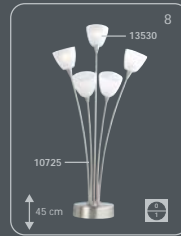

incl. G4 / 12 V / 10 W