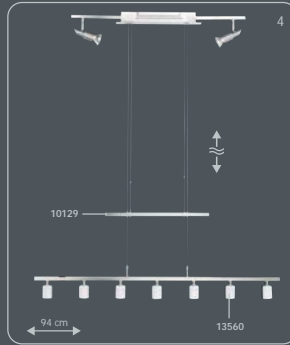

incl. GZ10 / 50 W + G4 / 12 V / 20 W