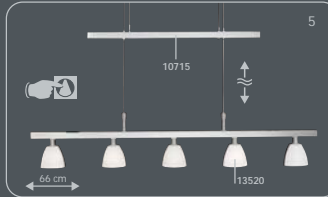

incl. G4 / 12 V / 20 W