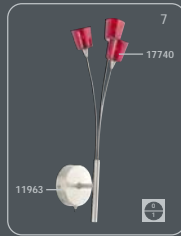

incl. G4 / 12 V / 20 W