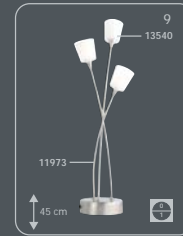

incl. G4 / 12 V / 20 W