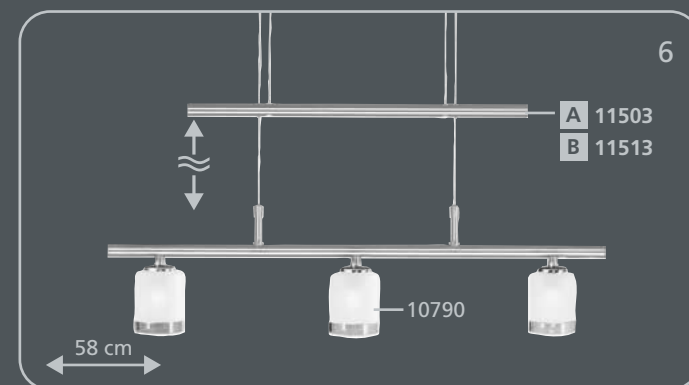

incl. **Osram G9** / 40 W

incl. **Osram G9** / 25 W

incl. **G6,35** / 12 V / 35 W

incl. **G4** / 12 V / 20 W

Ø 52 cm · incl. **Osram G9** / 25 W

incl. **G6,35** / 12 V / 35 W

incl. **Osram G9** / 40 W · incl. **G4** 12 V / 20 W