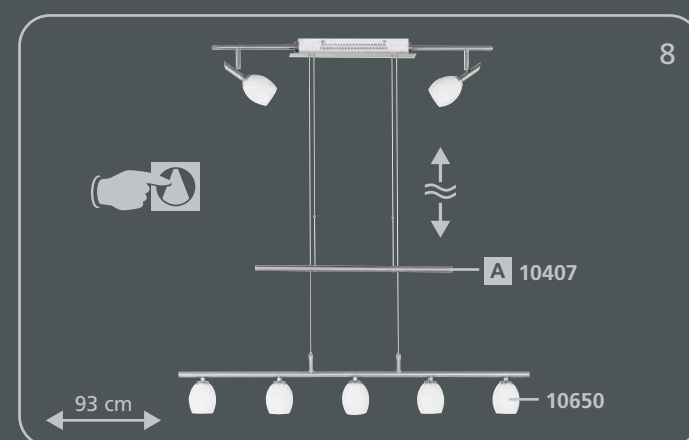

incl. **Osram G9** / 40 W

incl. **Osram G9** / 25 W

incl. **G6,35** / 12 V / 35 W

incl. **G4** / 12 V / 20 W

Ø 52 cm · incl. **Osram G9** / 25 W

incl. **G6,35** / 12 V / 35 W

incl. **Osram G9** / 40 W · incl. **G4** 12 V / 20 W