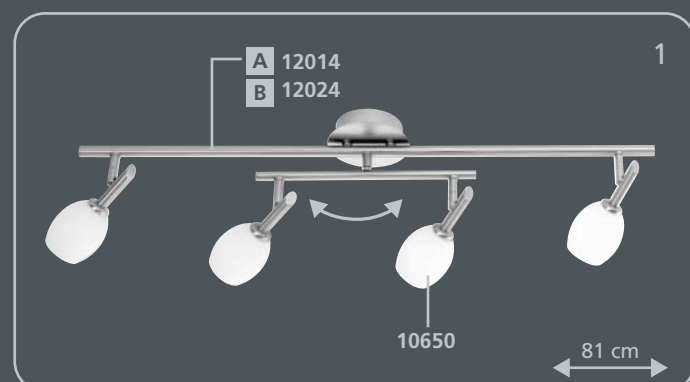

**Frames · Gestelle · Armatures · Telai
Onderstellen · Bastidores · Armações**

It's this easy:

1. Select your lamp frame
2. Select your glass shade
  Ready!

So einfach geht's:

1. Gestell aussuchen
2. Gläser aussuchen
  Fertig!

Rien de plus simple:

1. Choisir l'armature de l'éclairage
2. Choisir le verre
  Terminé!

Semplicissimo:

1. Scegliere il telaio
2. Scegliere il coprilampade
  Finito!

Zo eenvoudig is het:

1. Onderstel kiezen
2. Glazen kiezen
  Klaar!

Es muy sencillo:

1. Elija el bastidor que más le guste
2. Coloque los cristales
  ¡Listo!

É tão fácil:

1. Escolhe a armação
2. Escolhe os vidros
  pronto!

incl. **Osram G9** / 40 W