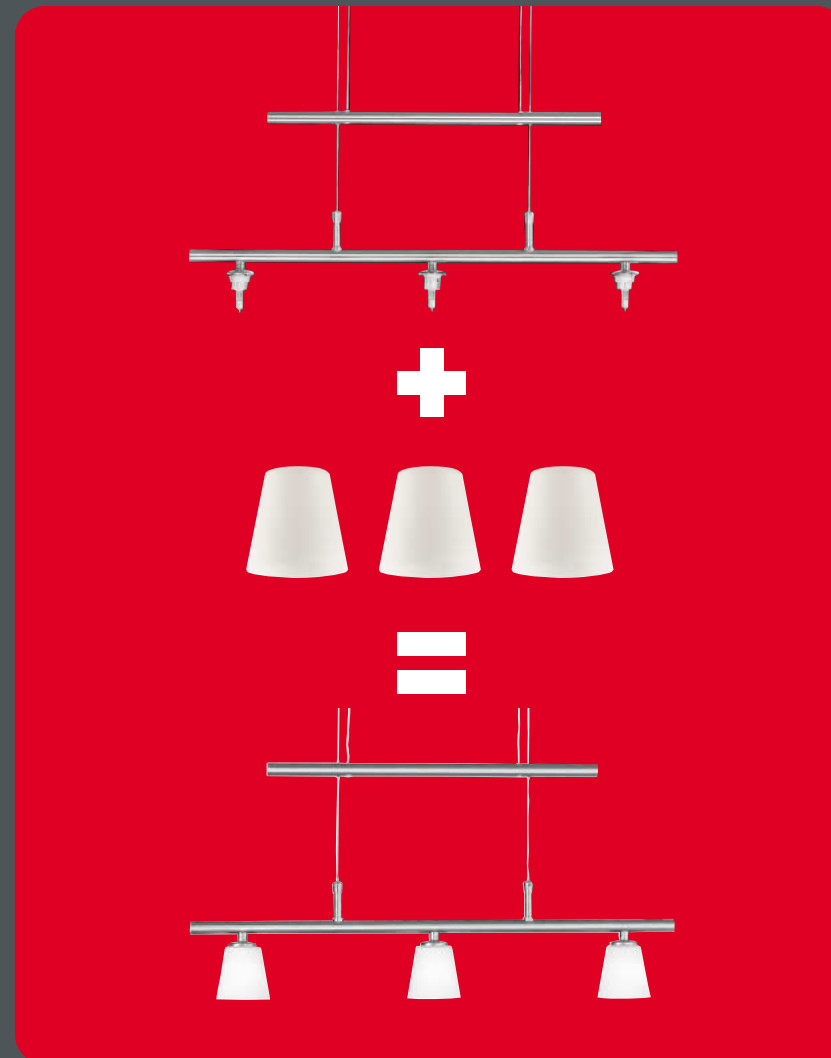

Select a frame and glass shade to create your favorite lamp  
 Kombinieren Sie Ihre Wunschleuchte aus Gestell und Gläsern  
 Créez votre propre éclairage en combinant l'armature aux verres  
 Assemblate la vostra lampada dei desideri scegliendo telaio e coprilampade  
 Combineer uw wenslamp uit onderstel en glazen  
 Combine su farol favorito eligiendo bastidor y cristales  
 Combine a sua lâmapada desejada por armação e vidros