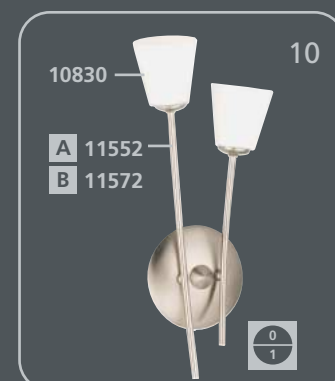

incl. **Osram G9** / 40 W

incl. **Osram G9** / 25 W

incl. **G6,35** / 12 V / 35 W

incl. **G4** / 12 V / 20 W

Ø 52 cm · incl. **Osram G9** / 25 W

incl. **G6,35** / 12 V / 35 W

incl. **Osram G9** / 40 W · incl. **G4** 12 V / 20 W

incl. **Osram G9** / 40 W

incl. **Osram G9** / 40 W

incl. **Osram G9** / 40 W

incl. **Osram G9** / 40 W

**Glass Shades · Gläser · Verres  
Coprilampade · Glazen · Cristales · Vidros**

- A** Nickel matt  
Nickel matt  
Nickel mat  
Nichel opaco  
Nikkel mat  
Níquel mate  
Níquel mate
- B** Brass matt  
Messing matt  
Laiton mat  
Ottone opaco  
Messing mat  
Latón mate  
Latão mate