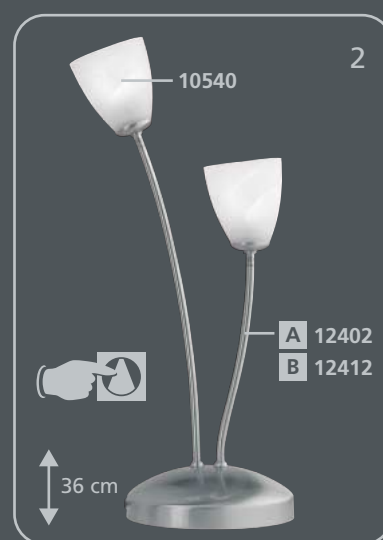

**Es muy sencillo:**

1. Elija el bastidor que más le guste
2. Coloque los cristales  
¡Listo!

**É tão fácil:**

1. Escolhe a armação
2. Escolhe os vidros  
pronto!

incl. **Osram G9** / 40 W

incl. **Osram G9** / 40 W

incl. **Osram G9** / 40 W

incl. **Osram G9** / 25 W

incl. **G6,35** / 12 V / 35 W

incl. **G4** / 12 V / 20 W

Ø 52 cm · incl. **Osram G9** / 25 W

incl. **G6,35** / 12 V / 35 W

incl. **Osram G9** / 40 W · incl. **G4** 12 V / 20 W