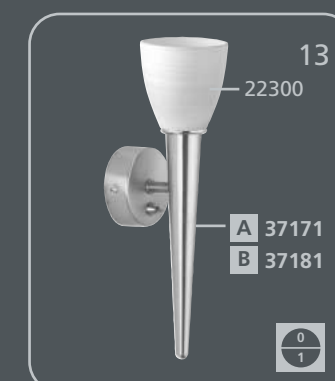

incl. **Osram G9** / 40 W