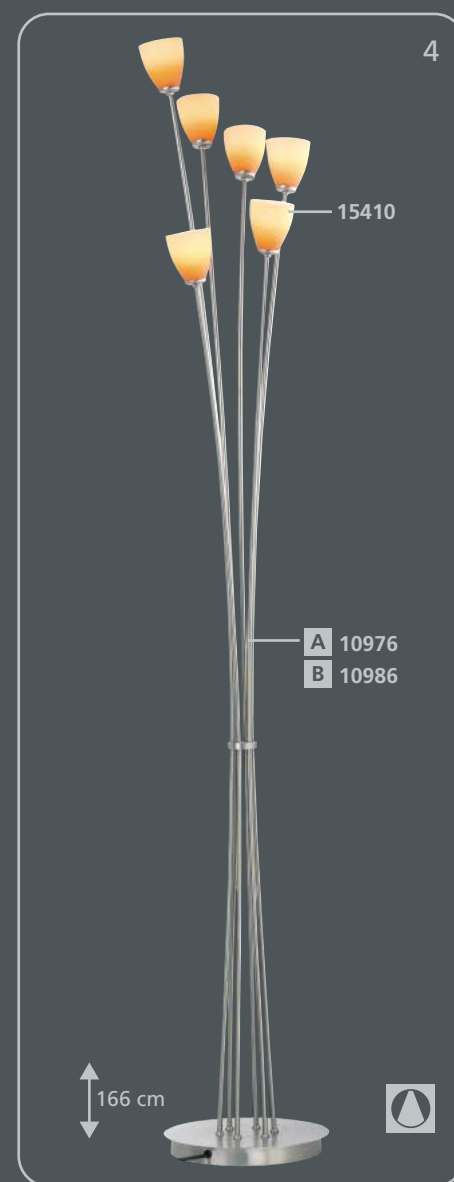

**Rien de plus simple:**

1. Choisir l'armature de l'éclairage
2. Choisir le verre  
Terminé!

**Semplicissimo:**

1. Scegliere il telaio
2. Scegliere il coprilampade  
Finito!

**Zo eenvoudig is het:**

1. Onderstel kiezen
2. Glazen kiezen  
Klaar!

**Es muy sencillo:**

1. Elija el bastidor que más le guste
2. Coloque los cristales  
¡Listo!

**É tão fácil:**

1. Escolhe a armação
2. Escolhe os vidros  
pronto!

incl. **Osram G9** / 40 W

incl. **Osram G9** / 40 W

incl. **Osram G9** / 40 W

incl. **Osram G9** / 25 W

incl. **G6,35** / 12 V / 35 W

incl. **G4** / 12 V / 20 W

Ø 52 cm · incl. **Osram G9** / 25 W

incl. **G6,35** / 12 V / 35 W

incl. **Osram G9** / 40 W · incl. **G4** 12 V / 20 W

incl. **Osram G9** / 40 W

incl. **Osram G9** / 40 W

incl. **Osram G9** / 40 W

incl. **Osram G9** / 40 W

**Glass Shades · Gläser · Verres  
Coprilampade · Glazen · Cristales · Vidros**

- A** Nickel matt  
Nickel matt  
Nickel mat  
Nichel opaco  
Nikkel mat  
Níquel mate  
Níquel mate
- B** Brass matt  
Messing matt  
Laiton mat  
Ottone opaco  
Messing mat  
Latón mate  
Latão mate