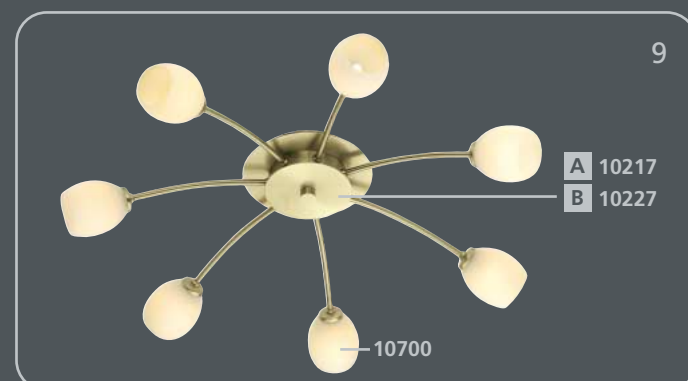

incl. **Osram G9** / 40 W

incl. **Osram G9** / 25 W

incl. **G6,35** / 12 V / 35 W

incl. **G4** / 12 V / 20 W

Ø 52 cm · incl. **Osram G9** / 25 W

incl. **G6,35** / 12 V / 35 W

incl. **Osram G9** / 40 W · incl. **G4** 12 V / 20 W

incl. **Osram G9** / 40 W

incl. **Osram G9** / 40 W

incl. **Osram G9** / 40 W

incl. **Osram G9** / 40 W

**Glass Shades · Gläser · Verres  
Coprilampade · Glazen · Cristales · Vidros**

- A** Nickel matt  
Nickel matt  
Nickel mat  
Nichel opaco  
Nikkel mat  
Níquel mate  
Níquel mate
- B** Brass matt  
Messing matt  
Laiton mat  
Ottone opaco  
Messing mat  
Latón mate  
Latão mate