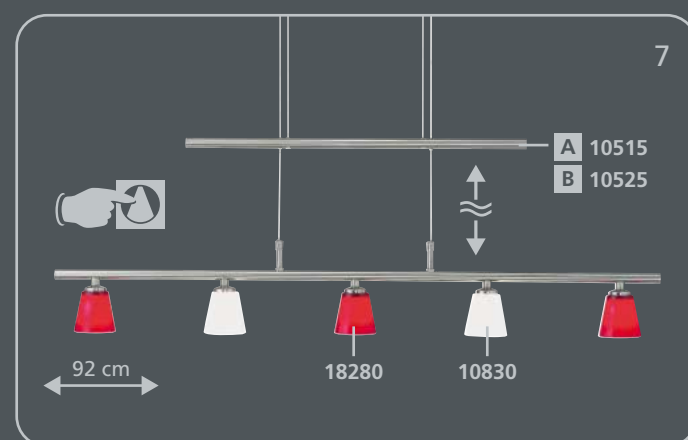

**Es muy sencillo:**

1. Elija el bastidor que más le guste
2. Coloque los cristales  
¡Listo!

**É tão fácil:**

1. Escolhe a armação
2. Escolhe os vidros  
pronto!

incl. **Osram G9** / 40 W

incl. **Osram G9** / 40 W

incl. **Osram G9** / 40 W

incl. **Osram G9** / 25 W

incl. **G6,35** / 12 V / 35 W

incl. **G4** / 12 V / 20 W

Ø 52 cm · incl. **Osram G9** / 25 W

incl. **G6,35** / 12 V / 35 W

incl. **Osram G9** / 40 W · incl. **G4** 12 V / 20 W