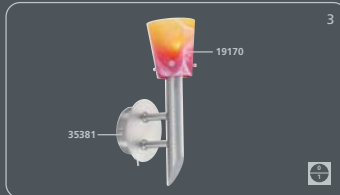

incl. **Osram G9** / 40 W