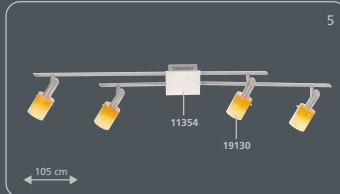

incl. **Osram G9** / 40 W