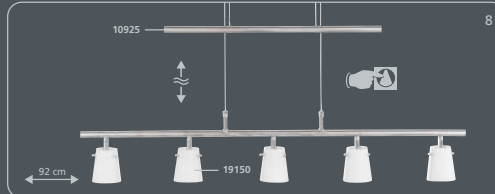

incl. **G4** / 12 V 20 W