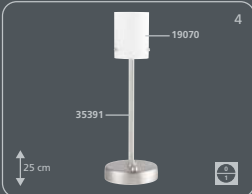

incl. **Osram G9** / 40 W