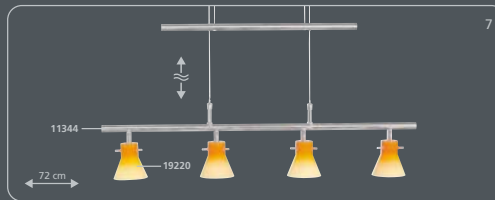

incl. **G6,35** / 12 V / 35 W