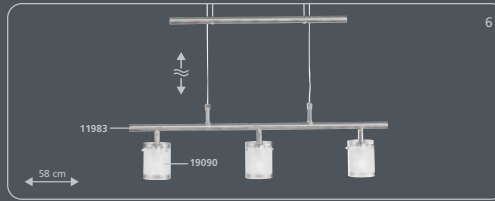

incl. **G6,35** / 12 V / 35 W