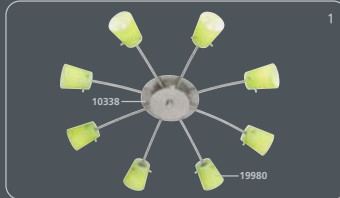

**Frames · Gestelle · Armatures · Telai
Onderstellen · Bastidores · Armações**

It's this easy:

1. Select your lamp frame
2. Select your glass shade
  Ready!

So einfach geht's:

1. Gestell aussuchen
2. Gläser aussuchen
  Fertig!

Rien de plus simple:

1. Choisir l'armature de l'éclairage
2. Choisir le verre
  Terminé!

Semplicissimo:

1. Scegliere il telaio
2. Scegliere il coprilampade
  Finito!

Zo eenvoudig is het:

1. Onderstel kiezen
2. Glazen kiezen
  Klaar!

Es muy sencillo:

1. Elija el bastidor que más le guste
2. Coloque los cristales
  ¡Listo!

É tão fácil:

1. Escolhe a armação
2. Escolhe os vidros
  pronto!