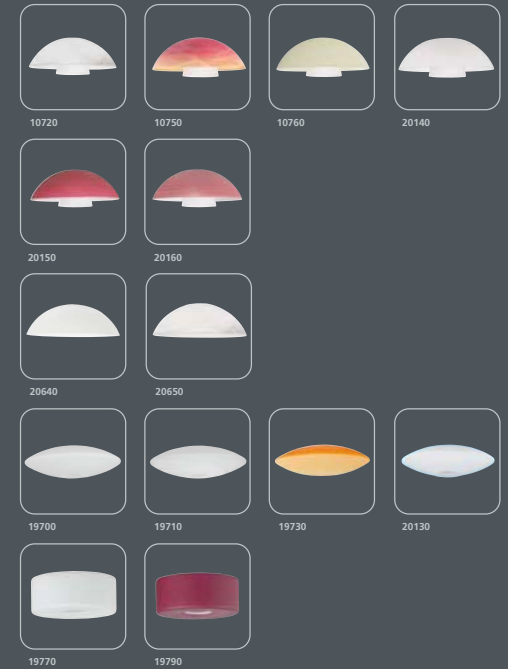

Glass Shades · Gläser · Verres
Coprilampade · Glazen · Cristales · Vidros

A Switch
Schalter
Interrupteur
Interruttore
Schakelaar
Interruptor
Interruptor