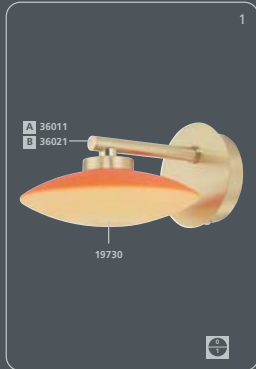

Frames · Gestelle · Armatures · Telai
Onderstellen · Bastidores · Armações

It's this easy:

1. Select your lamp frame
  2. Select your glass shade
2. Ready!

So einfach geht's:

1. Gestell aussuchen
  2. Gläser aussuchen
2. Fertig!

Rien de plus simple:

1. Choisir l'armature de l'éclairage
  2. Choisir le verre
2. Terminé!

Semplicissimo:

1. Scegliere il telaio
  2. Scegliere il coprilampade
2. Finito!

Zo eenvoudig is het:

1. Onderstel kiezen
  2. Glazen kiezen
2. Klaar!

Es muy sencillo:

1. Elija el bastidor que más le guste
  2. Coloque los cristales
2. ¡Listo!

É tão fácil:

1. Escolhe a armação
  2. Escolhe os vidros
2. pronto!

incl. G6,35 12 V / 35 W