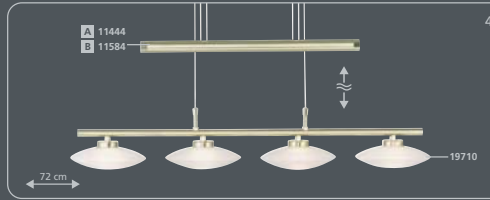

incl. G6,35 12 V / 35 W