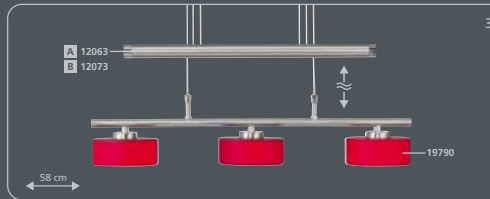

incl. G6,35 12 V / 35 W