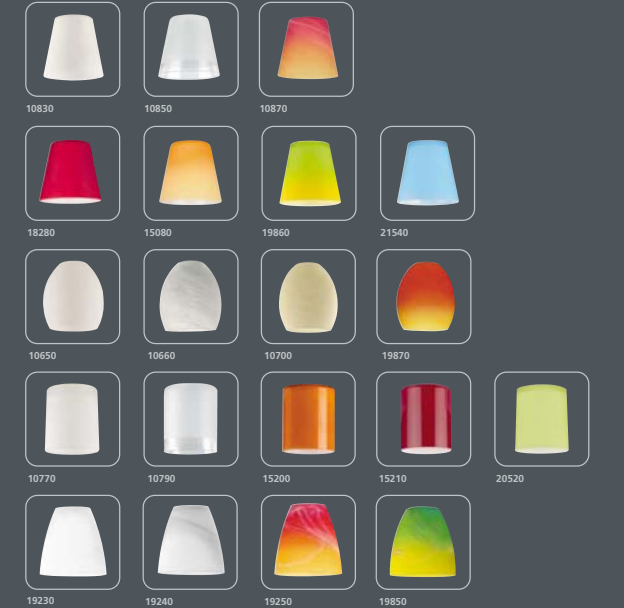

Rien de plus simple:
1. Choisir l'armature de l'éclairage
2. Choisir le verre
Terminé!

Semplicissimo:
1. Scegliere il telaio
2. Scegliere il coprilampade
Finito!

Zo eenvoudig is het:
1. Onderstel kiezen
2. Glazen kiezen
Klaar!

Es muy sencillo:
1. Elija el bastidor que más le guste
2. Coloque los cristales
¡Listo!

É tão fácil:
1. Escolhe a armação
2. Escolhe os vidros
pronto!

incl. **Ooram G9** / 40 W

incl. **Ooram G9** / 40 W

incl. **Ooram G9** / 40 W

incl. **Ooram G9** / 40 W

Ø 52 cm
incl. **Ooram G9** / 25 W

incl. **G6,35 12 V** / 35 W

incl. **G6,35 12 V** / 35 W

incl. **G4 12 V** / 20 W

incl. **Ooram G9** / 40 W

incl. **Ooram G9** / 40 W

Glass Shades · Gläser · Verres
Coprilampade · Glazen · Cristales · Vidros

- A** Nickel matt
Nickel matt
Nickel mat
Nikkel opaco
Nikkel mat
Niquel mate
Niquel mate
- B** Brass matt
Messing matt
Laiton mat
Ottone opaco
Messing mat
Latón mate
Latao mate
- +** Switch
Schalter
Interrupteur
Interruttore
Schakelaar
Interruptor
Interruptor
- ⬇** Dimmer
Dimmer
Variateur de lumière
Dimmer
Dimmer
Interruptor con regulador de voltaje
Dimmer
- 👉** Touch dimmer
Touchdimmer
Variateur sensible
Dimmer a contatto sensoriale
Touchdimmer
Interruptor táctil con regulador de voltaje
Dimmer de toque
- ↕** Height-adjustable
Höhenverstellbar
Ajustable en hauteur
Regolabile in altezza
In hoogte verstelbaar
Regulable en la altura
Altura ajustável