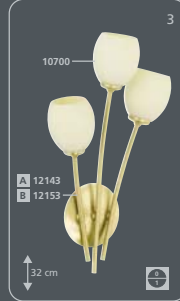

Rien de plus simple:
1. Choisir l'armature de l'éclairage
2. Choisir le verre
Terminé!

Semplicissimo:
1. Scegliere il telaio
2. Scegliere il coprilampade
Finito!

Zo eenvoudig is het:
1. Onderstel kiezen
2. Glazen kiezen
Klaar!

Es muy sencillo:
1. Elija el bastidor que más le guste
2. Coloque los cristales
¡Listo!

É tão fácil:
1. Escolhe a armação
2. Escolhe os vidros
pronto!

incl. **Ooram G9** / 40 W

incl. **Ooram G9** / 40 W

incl. **Ooram G9** / 40 W

incl. **Ooram G9** / 40 W

Ø 52 cm
incl. **Ooram G9** / 25 W

incl. **G6,35 12 V** / 35 W

incl. **G6,35 12 V** / 35 W

incl. **G4 12 V** / 20 W

incl. **Ooram G9** / 40 W

incl. **Ooram G9** / 40 W

Glass Shades · Gläser · Verres
Coprilampade · Glazen · Cristales · Vidros