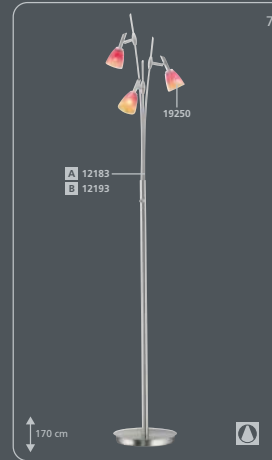

incl. **Ooram G9** / 40 W

Ø 52 cm
incl. **Ooram G9** / 25 W

incl. **G6,35 12 V** / 35 W

incl. **G6,35 12 V** / 35 W

incl. **G4 12 V** / 20 W

incl. **Ooram G9** / 40 W

incl. **Ooram G9** / 40 W

Glass Shades · Gläser · Verres
Coprilampade · Glazen · Cristales · Vidros

- A** Nickel matt
Nickel matt
Nickel mat
Nikkel opaco
Nikkel mat
Niquel mate
Niquel mate
- B** Brass matt
Messing matt
Laiton mat
Ottone opaco
Messing mat
Latón mate
Latao mate
- +** Switch
Schalter
Interrupteur
Interruttore
Schakelaar
Interruptor
Interruptor
- ⬇** Dimmer
Dimmer
Variateur de lumière
Dimmer
Dimmer
Interruptor con regulador de voltaje
Dimmer
- 👉** Touch dimmer
Touchdimmer
Variateur sensible
Dimmer a contatto sensoriale
Touchdimmer
Interruptor táctil con regulador de voltaje
Dimmer de toque
- ↕** Height-adjustable
Höhenverstellbar
Ajustable en hauteur
Regolabile in altezza
In hoogte verstelbaar
Regulable en la altura
Altura ajustável