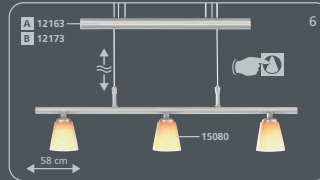

Es muy sencillo:
1. Elija el bastidor que más le guste
2. Coloque los cristales
¡Listo!

É tão fácil:
1. Escolhe a armação
2. Escolhe os vidros
pronto!

incl. **Ooram G9** / 40 W

incl. **Ooram G9** / 40 W

incl. **Ooram G9** / 40 W

incl. **Ooram G9** / 40 W

Ø 52 cm
incl. **Ooram G9** / 25 W

incl. **G6,35 12 V** / 35 W

incl. **G6,35 12 V** / 35 W

incl. **G4 12 V** / 20 W

incl. **Ooram G9** / 40 W

incl. **Ooram G9** / 40 W

Glass Shades · Gläser · Verres
Coprilampade · Glazen · Cristales · Vidros