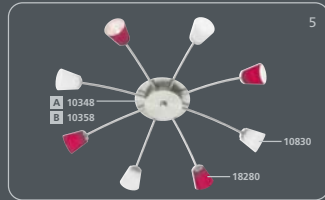

Rien de plus simple:
1. Choisir l'armature de l'éclairage
2. Choisir le verre
Terminé!

Semplicissimo:
1. Scegliere il telaio
2. Scegliere il coprilampade
Finito!

Zo eenvoudig is het:
1. Onderstel kiezen
2. Glazen kiezen
Klaar!

Es muy sencillo:
1. Elija el bastidor que más le guste
2. Coloque los cristales
¡Listo!

É tão fácil:
1. Escolhe a armação
2. Escolhe os vidros
pronto!

incl. **Ooram G9** / 40 W

incl. **Ooram G9** / 40 W

incl. **Ooram G9** / 40 W

incl. **Ooram G9** / 40 W

Ø 52 cm
incl. **Ooram G9** / 25 W

incl. **G6,35 12 V** / 35 W

incl. **G6,35 12 V** / 35 W

incl. **G4 12 V** / 20 W

incl. **Ooram G9** / 40 W

incl. **Ooram G9** / 40 W

Glass Shades · Gläser · Verres
Coprilampade · Glazen · Cristales · Vidros

- A** Nickel matt
Nickel matt
Nickel mat
Nikkel opaco
Nikkel mat
Niquel mate
Niquel mate
- B** Brass matt
Messing matt
Laiton mat
Ottone opaco
Messing mat
Latón mate
Latao mate
- +** Switch
Schalter
Interrupteur
Interruttore
Schakelaar
Interruptor
Interruptor
- ⬇** Dimmer
Dimmer
Variateur de lumière
Dimmer
Dimmer
Interruptor con regulador de voltaje
Dimmer
- 👉** Touch dimmer
Touchdimmer
Variateur sensible
Dimmer a contatto sensoriale
Touchdimmer
Interruptor táctil con regulador de voltaje
Dimmer de toque
- ↕** Height-adjustable
Höhenverstellbar
Ajustable en hauteur
Regolabile in altezza
In hoogte verstelbaar
Regulable en la altura
Altura ajustável