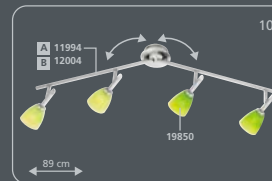

Es muy sencillo:
1. Elija el bastidor que más le guste
2. Coloque los cristales
¡Listo!

É tão fácil:
1. Escolhe a armação
2. Escolhe os vidros
pronto!

incl. **Ooram G9** / 40 W

incl. **Ooram G9** / 40 W

incl. **Ooram G9** / 40 W

incl. **Ooram G9** / 40 W

Ø 52 cm
incl. **Ooram G9** / 25 W

incl. **G6,35 12 V** / 35 W

incl. **G6,35 12 V** / 35 W

incl. **G4 12 V** / 20 W

incl. **Ooram G9** / 40 W

incl. **Ooram G9** / 40 W

Glass Shades · Gläser · Verres
Coprilampade · Glazen · Cristales · Vidros

- A** Nickel matt
Nickel matt
Nickel mat
Nikkel opaco
Nikkel mat
Niquel mate
Niquel mate
- B** Brass matt
Messing matt
Laiton mat
Ottone opaco
Messing mat
Latón mate
Latao mate
- +** Switch
Schalter
Interrupteur
Interruttore
Schakelaar
Interruptor
Interruptor
- ⬇** Dimmer
Dimmer
Variateur de lumière
Dimmer
Dimmer
Interruptor con regulador de voltaje
Dimmer
- 👉** Touch dimmer
Touchdimmer
Variateur sensible
Dimmer a contatto sensoriale
Touchdimmer
Interruptor táctil con regulador de voltaje
Dimmer de toque
- ↕** Height-adjustable
Höhenverstellbar
Ajustable en hauteur
Regolabile in altezza
In hoogte verstelbaar
Regulable en la altura
Altura ajustável