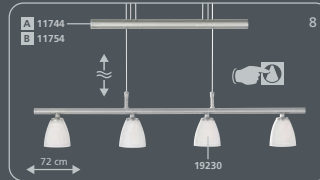

Es muy sencillo:
1. Elija el bastidor que más le guste
2. Coloque los cristales
¡Listo!

É tão fácil:
1. Escolhe a armação
2. Escolhe os vidros
pronto!

incl. **Ooram G9** / 40 W

incl. **Ooram G9** / 40 W

incl. **Ooram G9** / 40 W

incl. **Ooram G9** / 40 W

Ø 52 cm
incl. **Ooram G9** / 25 W

incl. **G6,35 12 V** / 35 W

incl. **G6,35 12 V** / 35 W

incl. **G4 12 V** / 20 W

incl. **Ooram G9** / 40 W

incl. **Ooram G9** / 40 W

Glass Shades · Gläser · Verres
Coprilampade · Glazen · Cristales · Vidros