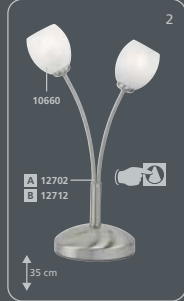

incl. **Ooram G9** / 40 W