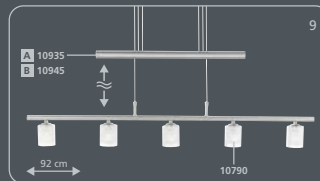

incl. **Ooram G9** / 40 W

Ø 52 cm
incl. **Ooram G9** / 25 W

incl. **G6,35 12 V** / 35 W

incl. **G6,35 12 V** / 35 W

incl. **G4 12 V** / 20 W

incl. **Ooram G9** / 40 W

incl. **Ooram G9** / 40 W

Glass Shades · Gläser · Verres
Coprilampade · Glazen · Cristales · Vidros

- A** Nickel matt
Nickel matt
Nickel mat
Nikkel opaco
Nikkel mat
Niquel mate
Niquel mate
- B** Brass matt
Messing matt
Laiton mat
Ottone opaco
Messing mat
Latón mate
Latao mate
- +** Switch
Schalter
Interrupteur
Interruttore
Schakelaar
Interruptor
Interruptor
- ⬇** Dimmer
Dimmer
Variateur de lumière
Dimmer
Dimmer
Interruptor con regulador de voltaje
Dimmer
- 👉** Touch dimmer
Touchdimmer
Variateur sensible
Dimmer a contatto sensoriale
Touchdimmer
Interruptor táctil con regulador de voltaje
Dimmer de toque
- ↕** Height-adjustable
Höhenverstellbar
Ajustable en hauteur
Regolabile in altezza
In hoogte verstelbaar
Regulable en la altura
Altura ajustável