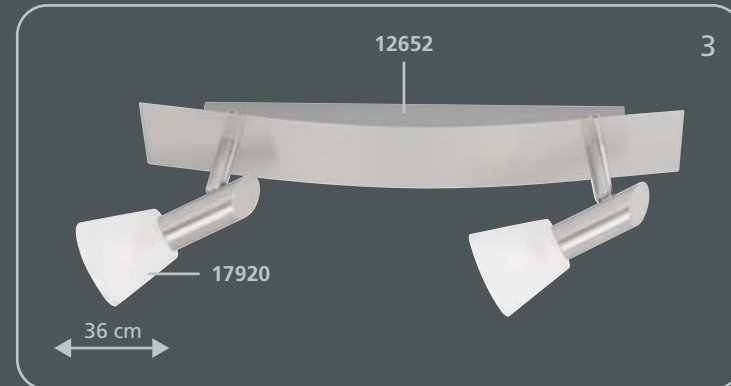

Es muy sencillo:

1. Elija el bastidor que más le guste
2. Coloque los cristales
¡Listo!

É tão fácil:

1. Escolhe a armação
2. Escolhe os vidros
pronto!

incl. **Osram G9** / 40 W

incl. **Osram G9** / 40 W

incl. **Osram G9** / 40 W

17 x 17 cm
incl. **Osram G9** / 40 W

incl. **Osram G9** / 40 W

incl. **Osram G9** / 40 W

incl. **Osram G9** / 40 W

incl. 5 x G6,35 / 12 V / 35 W

**Glass Shades · Gläser · Verres
Coprilampade · Glazen · Cristales · Vidros**