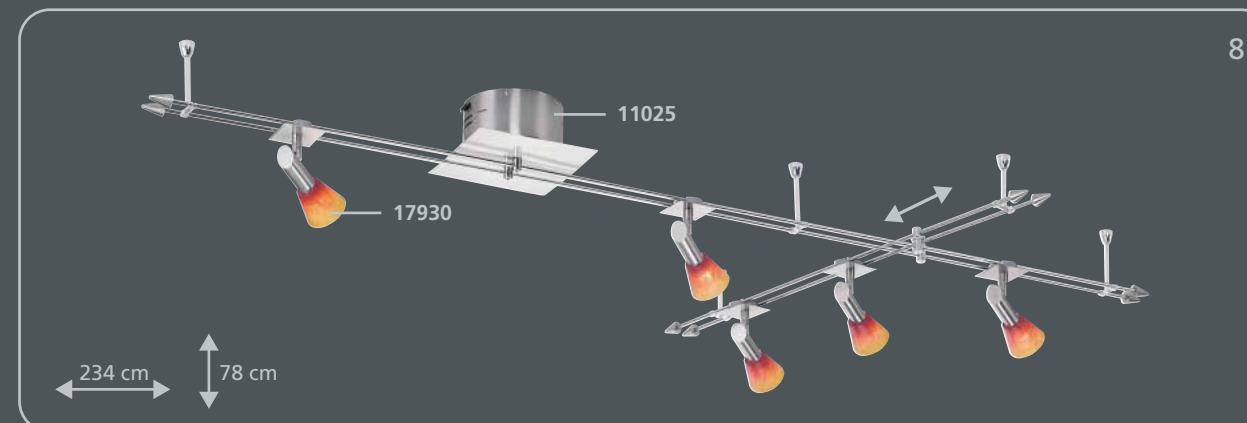

17 x 17 cm
incl. **Osram G9** / 40 W

incl. **Osram G9** / 40 W

incl. **Osram G9** / 40 W

incl. **Osram G9** / 40 W

incl. 5 x G6,35 / 12 V / 35 W

**Glass Shades · Gläser · Verres
Coprilampade · Glazen · Cristales · Vidros**

12880

12890

12900

12910

12950

17620

20530

17900