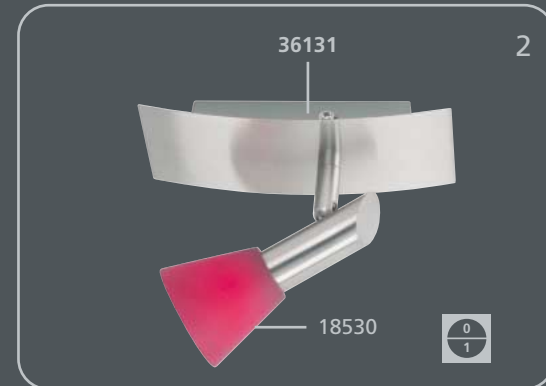

Rien de plus simple:

1. Choisir l'armature de l'éclairage
2. Choisir le verre
Terminé!

Semplicissimo:

1. Scegliere il telaio
2. Scegliere il coprilampade
Finito!

Zo eenvoudig is het:

1. Onderstel kiezen
2. Glazen kiezen
Klaar!

Es muy sencillo:

1. Elija el bastidor que más le guste
2. Coloque los cristales
¡Listo!

É tão fácil:

1. Escolhe a armação
2. Escolhe os vidros
pronto!

incl. **Osram G9** / 40 W

incl. **Osram G9** / 40 W

incl. **Osram G9** / 40 W

17 x 17 cm
incl. **Osram G9** / 40 W

incl. **Osram G9** / 40 W

incl. **Osram G9** / 40 W

incl. **Osram G9** / 40 W

incl. 5 x G6,35 / 12 V / 35 W

**Glass Shades · Gläser · Verres
Coprilampade · Glazen · Cristales · Vidros**