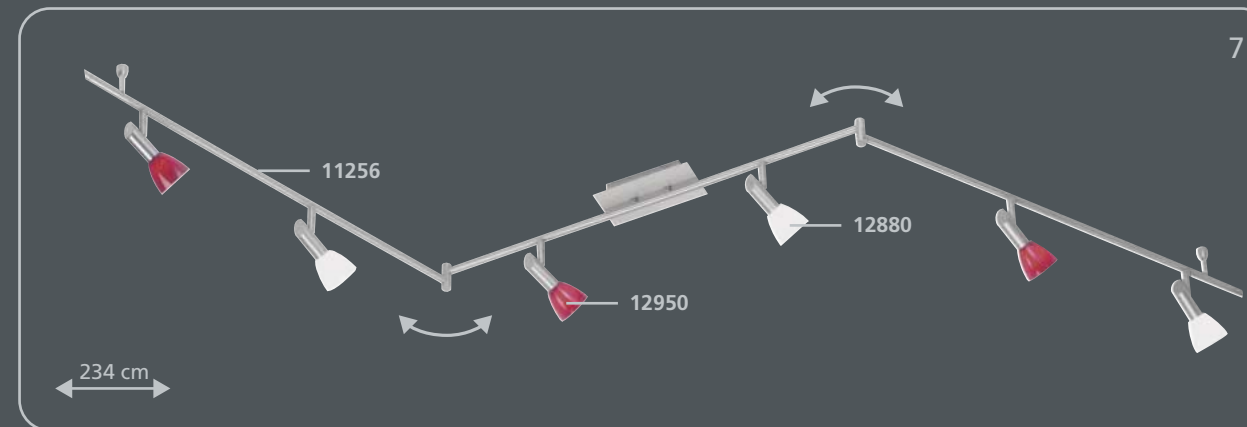

Es muy sencillo:

1. Elija el bastidor que más le guste
2. Coloque los cristales
¡Listo!

É tão fácil:

1. Escolhe a armação
2. Escolhe os vidros
pronto!

incl. **Osram G9** / 40 W

incl. **Osram G9** / 40 W

incl. **Osram G9** / 40 W

17 x 17 cm
incl. **Osram G9** / 40 W

incl. **Osram G9** / 40 W

incl. **Osram G9** / 40 W

incl. **Osram G9** / 40 W

incl. 5 x G6,35 / 12 V / 35 W

**Glass Shades · Gläser · Verres
Coprilampade · Glazen · Cristales · Vidros**

12880

12890

12900

12910

12950

17620

20530

17900