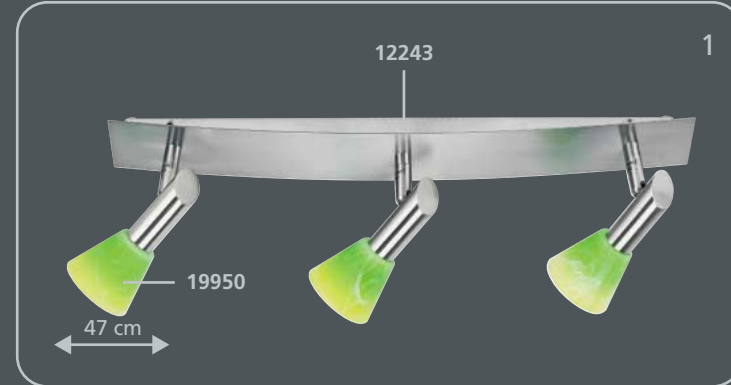

**Frames · Gestelle · Armatures · Telai
Onderstellen · Bastidores · Armações**

It's this easy:

1. Select your lamp frame
2. Select your glass shade
  Ready!

So einfach geht's:

1. Gestell aussuchen
2. Gläser aussuchen
  Fertig!

Rien de plus simple:

1. Choisir l'armature de l'éclairage
2. Choisir le verre
  Terminé!

Semplicissimo:

1. Scegliere il telaio
2. Scegliere il coprilampade
  Finito!

Zo eenvoudig is het:

1. Onderstel kiezen
2. Glazen kiezen
  Klaar!

Es muy sencillo:

1. Elija el bastidor que más le guste
2. Coloque los cristales
  ¡Listo!

É tão fácil:

1. Escolhe a armação
2. Escolhe os vidros
  pronto!

incl. **Osram G9** / 40 W