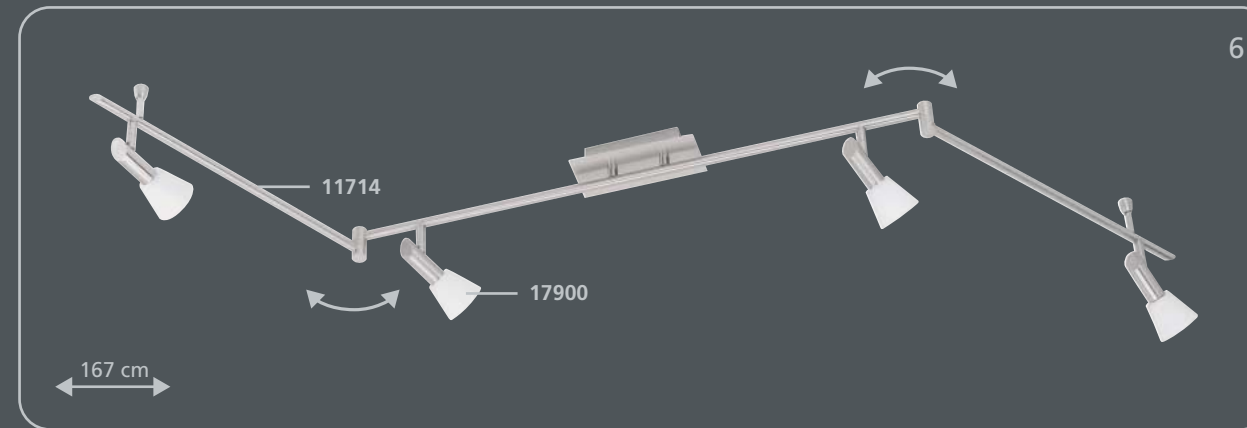

Es muy sencillo:

1. Elija el bastidor que más le guste
2. Coloque los cristales
¡Listo!

É tão fácil:

1. Escolhe a armação
2. Escolhe os vidros
pronto!

incl. **Osram G9** / 40 W

incl. **Osram G9** / 40 W

incl. **Osram G9** / 40 W

17 x 17 cm
incl. **Osram G9** / 40 W

incl. **Osram G9** / 40 W

incl. **Osram G9** / 40 W

incl. **Osram G9** / 40 W

incl. 5 x G6,35 / 12 V / 35 W

**Glass Shades · Gläser · Verres
Coprilampade · Glazen · Cristales · Vidros**