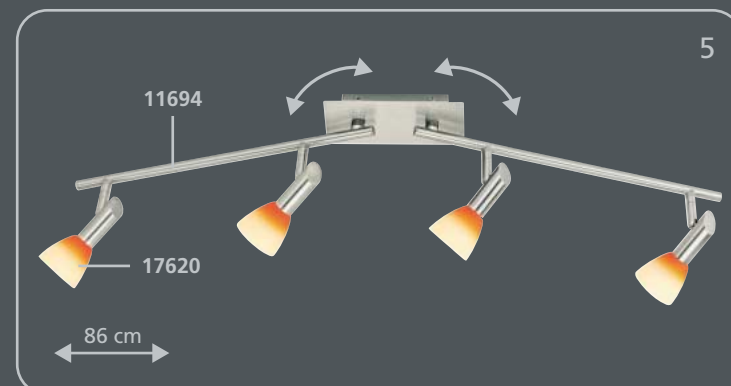

Es muy sencillo:

1. Elija el bastidor que más le guste
2. Coloque los cristales
¡Listo!

É tão fácil:

1. Escolhe a armação
2. Escolhe os vidros
pronto!

incl. **Osram G9** / 40 W

incl. **Osram G9** / 40 W

incl. **Osram G9** / 40 W

17 x 17 cm
incl. **Osram G9** / 40 W

incl. **Osram G9** / 40 W

incl. **Osram G9** / 40 W

incl. **Osram G9** / 40 W

incl. 5 x G6,35 / 12 V / 35 W

**Glass Shades · Gläser · Verres
Coprilampade · Glazen · Cristales · Vidros**