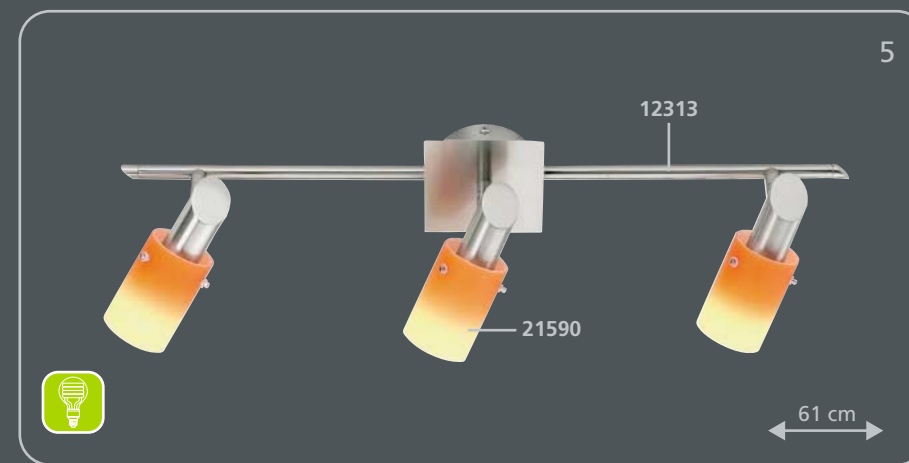

**Rien de plus simple:**

1. Choisir l'armature de l'éclairage
2. Choisir le verre  
Terminé!

**Es muy sencillo:**

1. Elija el bastidor que más le guste
2. Coloque los cristales  
¡Listo!

incl. **E14 / 7 W**

1

2

28 x 28 cm  
incl. **E14 / 7 W**

3

incl. **E14 / 7 W**

4

17 x 17 cm  
incl. **E14 / 7 W**

5