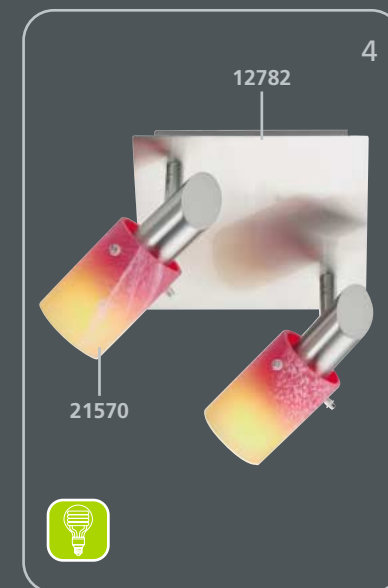

**É tão fácil:**

1. Escolhe a armação
2. Escolhe os vidros  
pronto!

**So einfach geht's:**

1. Gestell aussuchen
2. Gläser aussuchen  
Fertig!

**Zo eenvoudig is het:**

1. Onderstel kiezen
2. Glazen kiezen  
Klaar!

**Rien de plus simple:**

1. Choisir l'armature de l'éclairage
2. Choisir le verre  
Terminé!

**Es muy sencillo:**

1. Elija el bastidor que más le guste
2. Coloque los cristales  
¡Listo!

incl. **E14 / 7 W**

1

2

28 x 28 cm  
incl. **E14 / 7 W**

3

incl. **E14 / 7 W**

4

17 x 17 cm  
incl. **E14 / 7 W**

5