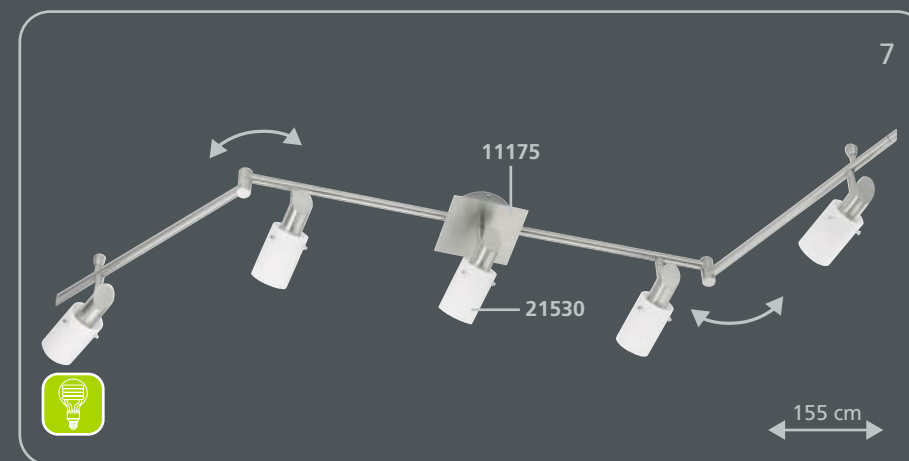

7

incl. **E14 / 7 W**

Glass Shades · Gläser · Verres
Coprilampade · Glazen · Cristales · Vidros

21530

21560

21580

21570

21590

21600

22520

22530

Available from august 2008
Lieferbar ab August 2008
Disponible à partir de août 2008
Consegnabile a partire da agosto 2008
Leverbaar vanaf augustus 2008
Suministrable a partir de el agosto de 2008
Disponível para fornecimento a partir de agosto 2008

21610

21630

21620

21640

21650

21660

22160

Switch
Schalter
Interruttore
Interruttore
Schakelaar
Interruptor
Interruptor

incl. energy-saving light bulbs
inkl. Energiespar-Leuchtmittel
incl. ampoules à consommation réduite
incl. illuminazioni a risparmio energetico
incl. spaarlampen
incl. bombillas de bajo consumo
incl. lâmpadas de poupança de energia

92808
E14 / 7 W