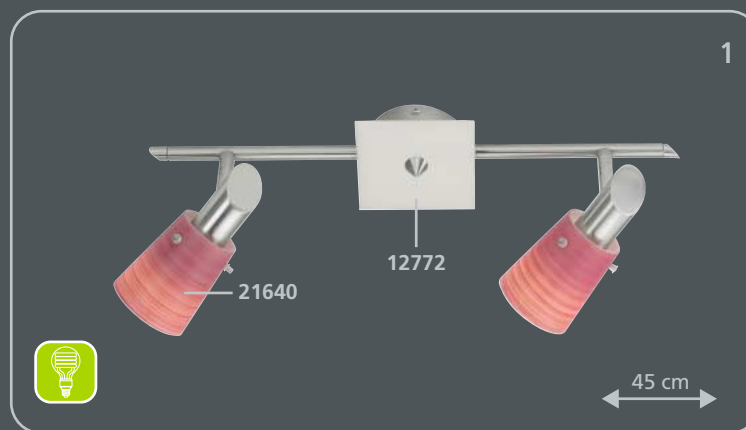

**Rien de plus simple:**

1. Choisir l'armature de l'éclairage
2. Choisir le verre  
Terminé!

**Es muy sencillo:**

1. Elija el bastidor que más le guste
2. Coloque los cristales  
¡Listo!

incl. **E14 / 7 W**

1

2

28 x 28 cm  
incl. **E14 / 7 W**

3

incl. **E14 / 7 W**

4

17 x 17 cm  
incl. **E14 / 7 W**

5