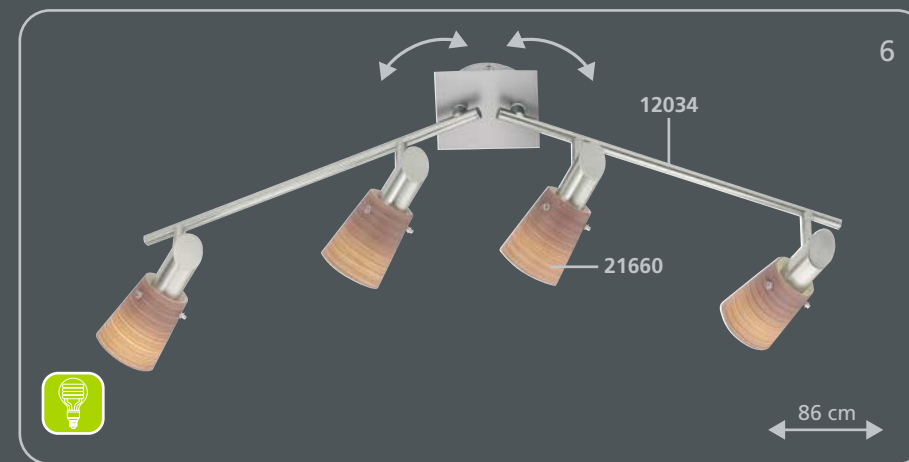

6

incl. **E14 / 7 W**