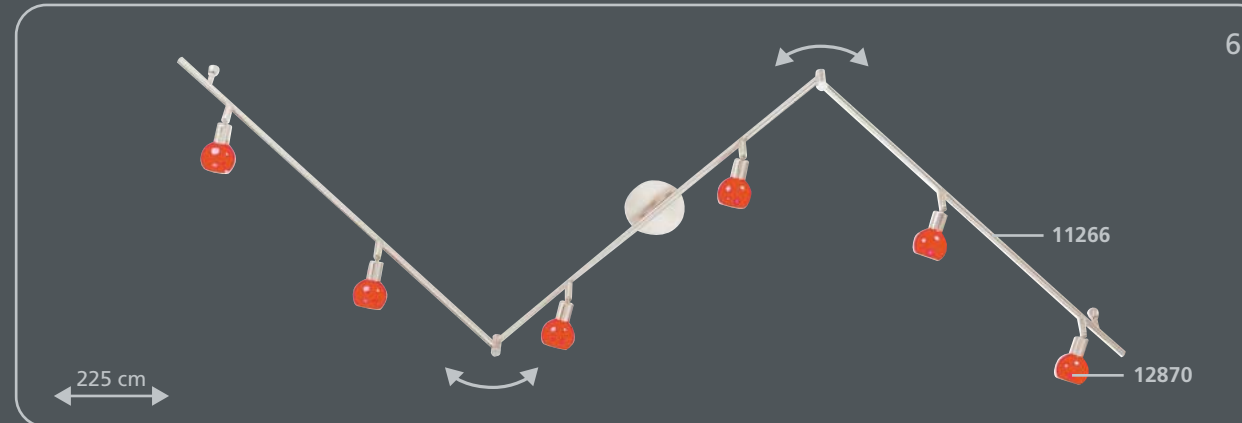

incl. **Osram G9** / 40 W