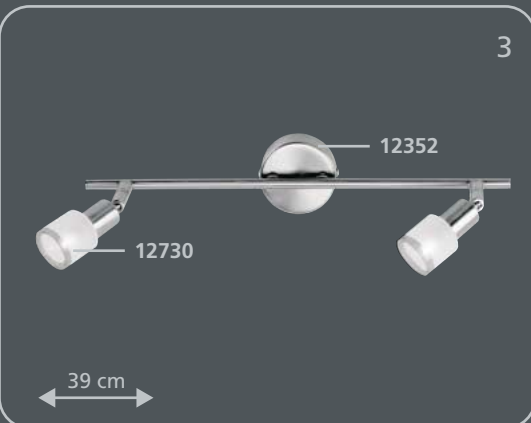

**Es muy sencillo:**

1. Elija el bastidor que más le guste
2. Coloque los cristales  
¡Listo!

**É tão fácil:**

1. Escolhe a armação
2. Escolhe os vidros  
pronto!

incl. **Osram G9** / 40 W

incl. **Osram G9** / 40 W