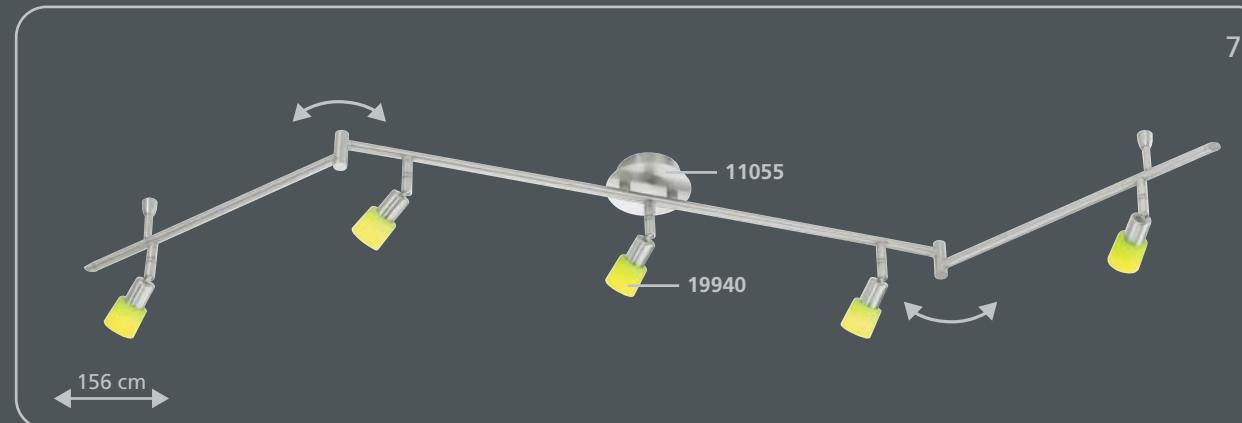

**Es muy sencillo:**

1. Elija el bastidor que más le guste
2. Coloque los cristales  
¡Listo!

**É tão fácil:**

1. Escolhe a armação
2. Escolhe os vidros  
pronto!

incl. **Osram G9** / 40 W

incl. **Osram G9** / 40 W

incl. **Osram G9** / 40 W

incl. **Osram G9** / 40 W

incl. **Osram G9** / 40 W

incl. **Osram G9** / 40 W

incl. **Osram G9** / 40 W

**Glass Shades · Gläser · Verres  
Coprilampade · Glazen · Cristales · Vidros**