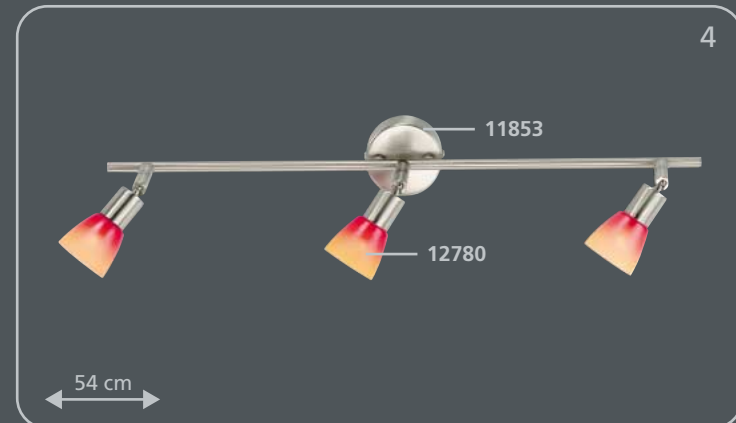

incl. **Osram G9** / 40 W