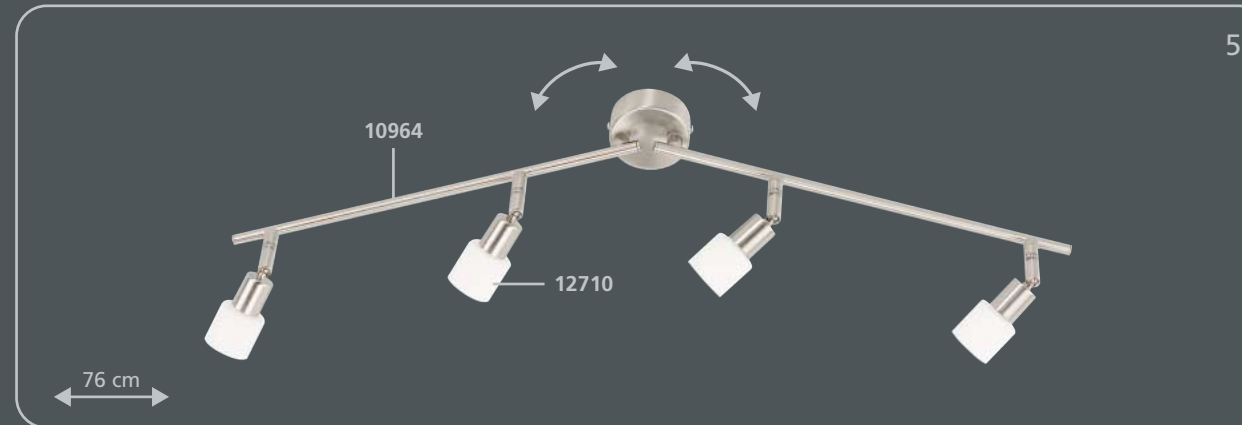

incl. **Osram G9** / 40 W