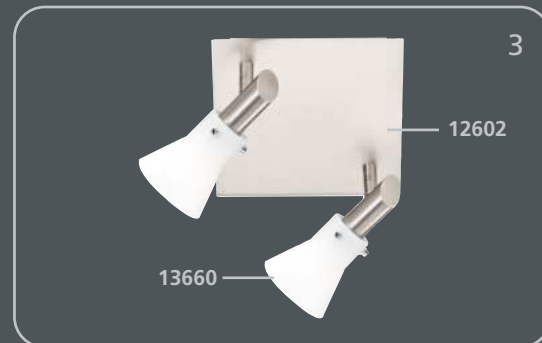

Es muy sencillo:

1. Elija el bastidor que más le guste
2. Coloque los cristales
¡Listo!

É tão fácil:

1. Escolhe a armação
2. Escolhe os vidros
pronto!

incl. **Osram G9** / 40 W

incl. **Osram G9** / 40 W

ca. 17 x 17 cm · incl. **Osram G9** / 40 W

ca. 28 x 28 cm · incl. **Osram G9** / 40 W

incl. **Osram G9** / 40 W

incl. **Osram G9** / 40 W

incl. **Osram G9** / 40 W

incl. **Osram G9** / 40 W

incl. **Osram G9** / 40 W

incl. G6,35 / 35 W

incl. G4 / 20 W