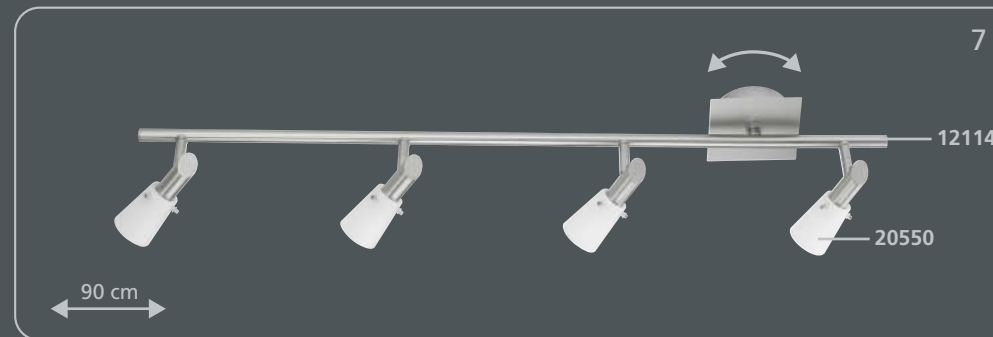

Es muy sencillo:

1. Elija el bastidor que más le guste
2. Coloque los cristales
¡Listo!

É tão fácil:

1. Escolhe a armação
2. Escolhe os vidros
pronto!

incl. **Osram G9** / 40 W

incl. **Osram G9** / 40 W

ca. 17 x 17 cm · incl. **Osram G9** / 40 W

ca. 28 x 28 cm · incl. **Osram G9** / 40 W

incl. **Osram G9** / 40 W

incl. **Osram G9** / 40 W

incl. **Osram G9** / 40 W

incl. **Osram G9** / 40 W

incl. **Osram G9** / 40 W

incl. G6,35 / 35 W

incl. G4 / 20 W