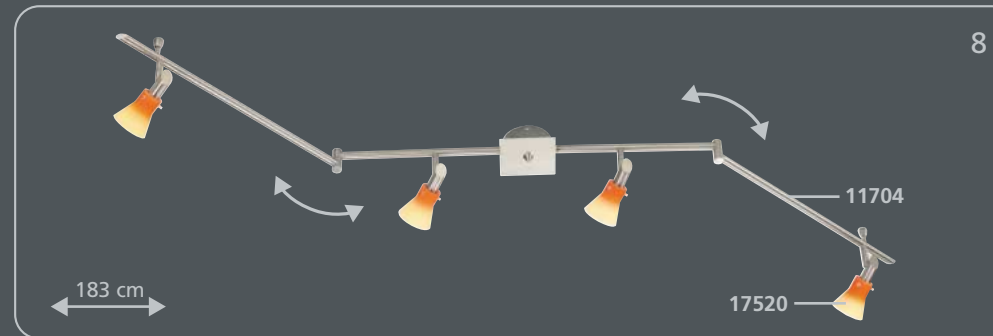

Es muy sencillo:

1. Elija el bastidor que más le guste
2. Coloque los cristales
¡Listo!

É tão fácil:

1. Escolhe a armação
2. Escolhe os vidros
pronto!

incl. **Osram G9** / 40 W

incl. **Osram G9** / 40 W

ca. 17 x 17 cm · incl. **Osram G9** / 40 W

ca. 28 x 28 cm · incl. **Osram G9** / 40 W

incl. **Osram G9** / 40 W

incl. **Osram G9** / 40 W

incl. **Osram G9** / 40 W

incl. **Osram G9** / 40 W

incl. **Osram G9** / 40 W

incl. G6,35 / 35 W

incl. G4 / 20 W