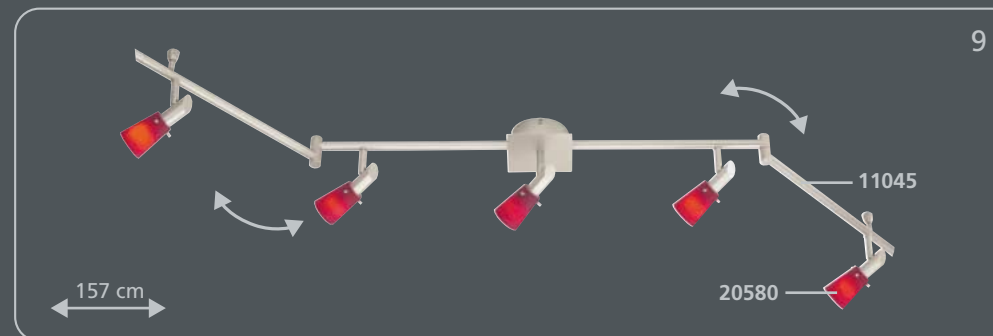

Es muy sencillo:

1. Elija el bastidor que más le guste
2. Coloque los cristales
¡Listo!

É tão fácil:

1. Escolhe a armação
2. Escolhe os vidros
pronto!

incl. **Osram G9** / 40 W

incl. **Osram G9** / 40 W

ca. 17 x 17 cm · incl. **Osram G9** / 40 W

ca. 28 x 28 cm · incl. **Osram G9** / 40 W

incl. **Osram G9** / 40 W

incl. **Osram G9** / 40 W

incl. **Osram G9** / 40 W

incl. **Osram G9** / 40 W

incl. **Osram G9** / 40 W

incl. G6,35 / 35 W

incl. G4 / 20 W