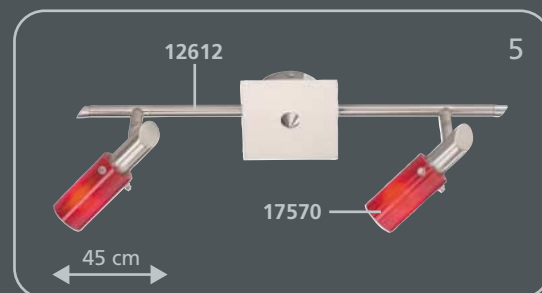

Es muy sencillo:

1. Elija el bastidor que más le guste
2. Coloque los cristales
¡Listo!

É tão fácil:

1. Escolhe a armação
2. Escolhe os vidros
pronto!

incl. **Osram G9** / 40 W

incl. **Osram G9** / 40 W

ca. 17 x 17 cm · incl. **Osram G9** / 40 W

ca. 28 x 28 cm · incl. **Osram G9** / 40 W

incl. **Osram G9** / 40 W

incl. **Osram G9** / 40 W

incl. **Osram G9** / 40 W

incl. **Osram G9** / 40 W

incl. **Osram G9** / 40 W

incl. G6,35 / 35 W

incl. G4 / 20 W