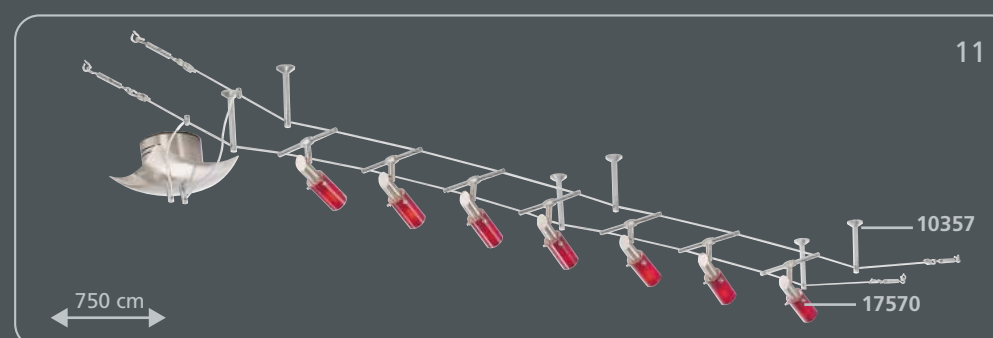

Es muy sencillo:

1. Elija el bastidor que más le guste
2. Coloque los cristales
¡Listo!

É tão fácil:

1. Escolhe a armação
2. Escolhe os vidros
pronto!

incl. **Osram G9** / 40 W

incl. **Osram G9** / 40 W

ca. 17 x 17 cm · incl. **Osram G9** / 40 W

ca. 28 x 28 cm · incl. **Osram G9** / 40 W

incl. **Osram G9** / 40 W

incl. **Osram G9** / 40 W

incl. **Osram G9** / 40 W

incl. **Osram G9** / 40 W

incl. **Osram G9** / 40 W

incl. G6,35 / 35 W

incl. G4 / 20 W