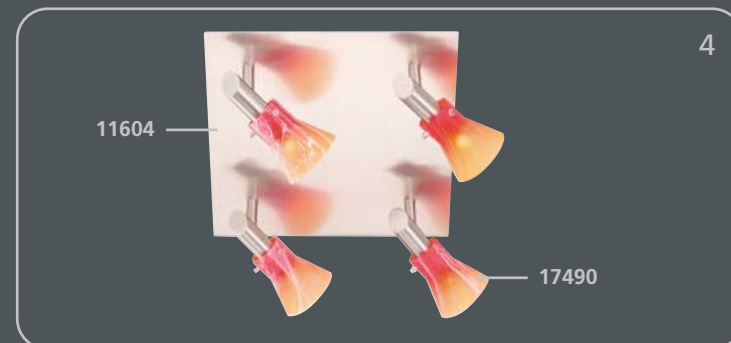

Rien de plus simple:

1. Choisir l'armature de l'éclairage
2. Choisir le verre
Terminé!

Semplicissimo:

1. Scegliere il telaio
2. Scegliere il coprilampade
Finito!

Zo eenvoudig is het:

1. Onderstel kiezen
2. Glazen kiezen
Klaar!

Es muy sencillo:

1. Elija el bastidor que más le guste
2. Coloque los cristales
¡Listo!

É tão fácil:

1. Escolhe a armação
2. Escolhe os vidros
pronto!

incl. **Osram G9** / 40 W

incl. **Osram G9** / 40 W

ca. 17 x 17 cm · incl. **Osram G9** / 40 W

ca. 28 x 28 cm · incl. **Osram G9** / 40 W

incl. **Osram G9** / 40 W

incl. **Osram G9** / 40 W

incl. **Osram G9** / 40 W

incl. **Osram G9** / 40 W

incl. **Osram G9** / 40 W

incl. G6,35 / 35 W

incl. G4 / 20 W