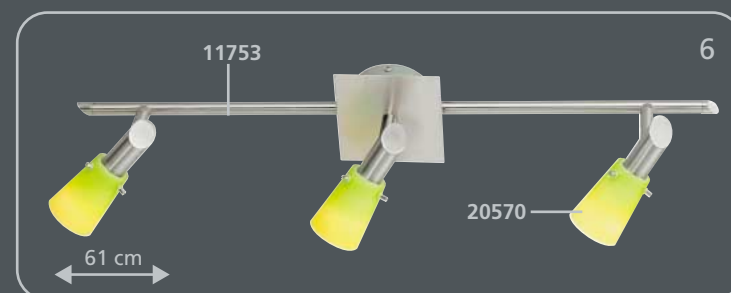

Rien de plus simple:

1. Choisir l'armature de l'éclairage
2. Choisir le verre
Terminé!

Semplicissimo:

1. Scegliere il telaio
2. Scegliere il coprilampade
Finito!

Zo eenvoudig is het:

1. Onderstel kiezen
2. Glazen kiezen
Klaar!

Es muy sencillo:

1. Elija el bastidor que más le guste
2. Coloque los cristales
¡Listo!

É tão fácil:

1. Escolhe a armação
2. Escolhe os vidros
pronto!

incl. **Osram G9** / 40 W

incl. **Osram G9** / 40 W

ca. 17 x 17 cm · incl. **Osram G9** / 40 W

ca. 28 x 28 cm · incl. **Osram G9** / 40 W

incl. **Osram G9** / 40 W

incl. **Osram G9** / 40 W

incl. **Osram G9** / 40 W

incl. **Osram G9** / 40 W

incl. **Osram G9** / 40 W

incl. G6,35 / 35 W

incl. G4 / 20 W