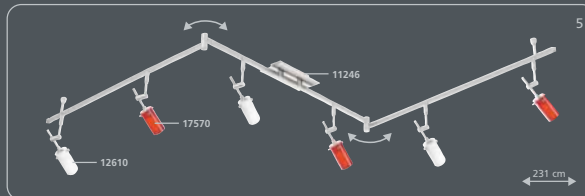

**Es muy sencillo:**

1. Elija el bastidor que más le guste
  2. Coloque los cristales
- ¡Listo!

**É tão fácil:**

1. Escolhe a armação
  2. Escolhe os vidros
- pronto!

incl. **Osram G9** / 40 W

incl. **Osram G9** / 40 W

17 x 17 cm  
incl. **Osram G9** / 40 W

incl. **Osram G9** / 40 W

incl. **Osram G9** / 40 W

incl. **Osram G9** / 40 W

incl. G6,35 / 12 V / 35 W

**Glass Shades · Gläser · Verres**  
**Coprilampade · Glazen · Cristales · Vidros**