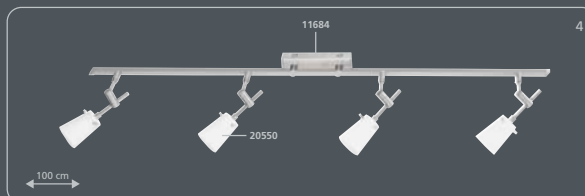

**Es muy sencillo:**

1. Elija el bastidor que más le guste
  2. Coloque los cristales
- ¡Listo!

**É tão fácil:**

1. Escolhe a armação
  2. Escolhe os vidros
- pronto!

incl. **Osram G9** / 40 W

incl. **Osram G9** / 40 W

17 x 17 cm  
incl. **Osram G9** / 40 W

incl. **Osram G9** / 40 W

incl. **Osram G9** / 40 W

incl. **Osram G9** / 40 W

incl. G6,35 / 12 V / 35 W

**Glass Shades · Gläser · Verres**  
**Coprilampade · Glazen · Cristales · Vidros**