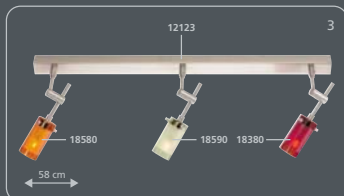

**Es muy sencillo:**

1. Elija el bastidor que más le guste
  2. Coloque los cristales
- ¡Listo!

**É tão fácil:**

1. Escolhe a armação
  2. Escolhe os vidros
- pronto!

incl. **Osram G9** / 40 W

incl. **Osram G9** / 40 W

17 x 17 cm  
incl. **Osram G9** / 40 W

incl. **Osram G9** / 40 W

incl. **Osram G9** / 40 W

incl. **Osram G9** / 40 W

incl. G6,35 / 12 V / 35 W

**Glass Shades · Gläser · Verres**  
**Coprilampade · Glazen · Cristales · Vidros**