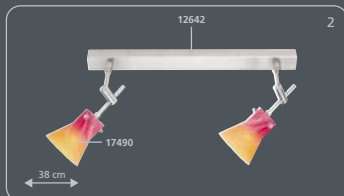

**Rien de plus simple:**

1. Choisir l'armature de l'éclairage
  2. Choisir le verre
- Terminé!

**Semplicissimo:**

1. Scegliere il telaio
  2. Scegliere il coprilampade
- Finito!

**Zo eenvoudig is het:**

1. Onderstel kiezen
  2. Glazen kiezen
- Klaar!

**Es muy sencillo:**

1. Elija el bastidor que más le guste
  2. Coloque los cristales
- ¡Listo!

**É tão fácil:**

1. Escolhe a armação
  2. Escolhe os vidros
- pronto!

incl. **Osram G9** / 40 W

incl. **Osram G9** / 40 W

17 x 17 cm  
incl. **Osram G9** / 40 W

incl. **Osram G9** / 40 W

incl. **Osram G9** / 40 W

incl. **Osram G9** / 40 W

incl. G6,35 / 12 V / 35 W

**Glass Shades · Gläser · Verres**  
**Coprilampade · Glazen · Cristales · Vidros**