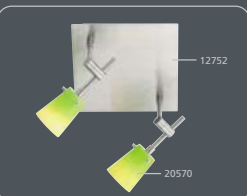

**Rien de plus simple:**

1. Choisir l'armature de l'éclairage
  2. Choisir le verre
- Terminé!

**Semplicissimo:**

1. Scegliere il telaio
  2. Scegliere il coprilampade
- Finito!

**Zo eenvoudig is het:**

1. Onderstel kiezen
  2. Glazen kiezen
- Klaar!

**Es muy sencillo:**

1. Elija el bastidor que más le guste
  2. Coloque los cristales
- ¡Listo!

**É tão fácil:**

1. Escolhe a armação
  2. Escolhe os vidros
- pronto!

incl. **Osram G9** / 40 W

incl. **Osram G9** / 40 W

17 x 17 cm  
incl. **Osram G9** / 40 W

incl. **Osram G9** / 40 W

incl. **Osram G9** / 40 W

incl. **Osram G9** / 40 W

incl. G6,35 / 12 V / 35 W

**Glass Shades · Gläser · Verres**  
**Coprilampade · Glazen · Cristales · Vidros**