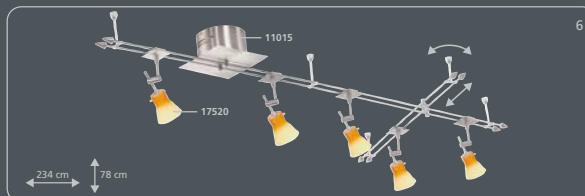

**Es muy sencillo:**

1. Elija el bastidor que más le guste
  2. Coloque los cristales
- ¡Listo!

**É tão fácil:**

1. Escolhe a armação
  2. Escolhe os vidros
- pronto!

incl. **Osram G9** / 40 W

incl. **Osram G9** / 40 W

17 x 17 cm  
incl. **Osram G9** / 40 W

incl. **Osram G9** / 40 W

incl. **Osram G9** / 40 W

incl. **Osram G9** / 40 W

incl. G6,35 / 12 V / 35 W

**Glass Shades · Gläser · Verres**  
**Coprilampade · Glazen · Cristales · Vidros**

Switch  
 Schalter  
 Interrupteur  
 Interruttore  
 Schakelaar  
 Interruptor  
 Interruptor