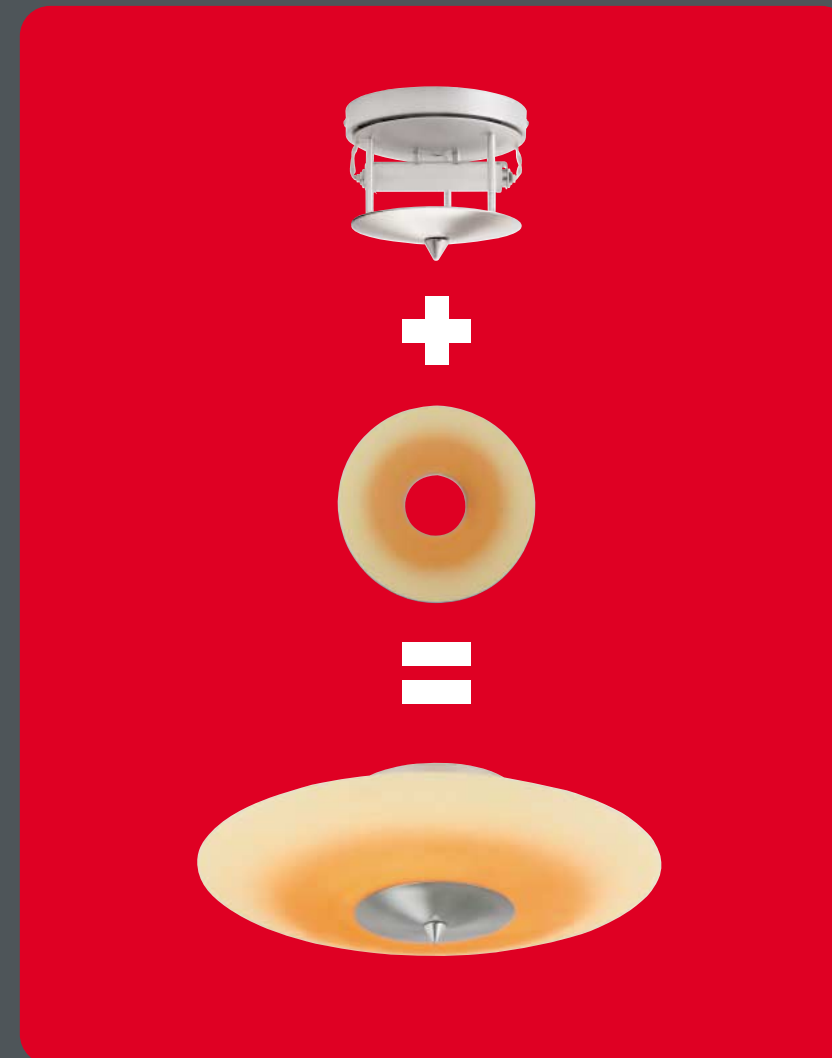

1-2007

Select a frame and glass shade to create your favorite lamp
 Kombinieren Sie Ihre Wunschleuchte aus Gestell und Gläsern
 Créez votre propre éclairage en combinant l'armature aux verres
 Assemblate la vostra lampada dei desideri scegliendo telaio e coprilampade
 Combineer uw wenslamp uit onderstel en glazen
 Combine su farol favorito eligiendo bastidor y cristales
 Combine a sua lâmapada desejada por armação e vidros

do what you like

Select a frame and glass shade to create your favorite lamp
 Kombinieren Sie Ihre Wunschleuchte aus Gestell und Gläsern
 Créez votre propre éclairage en combinant l'armature aux verres
 Assemblate la vostra lampada dei desideri scegliendo telaio e coprilampade
 Combineer uw wenslamp uit onderstel en glazen
 Combine su farol favorito eligiendo bastidor y cristales
 Combine a sua lâmapada desejada por armação e vidros